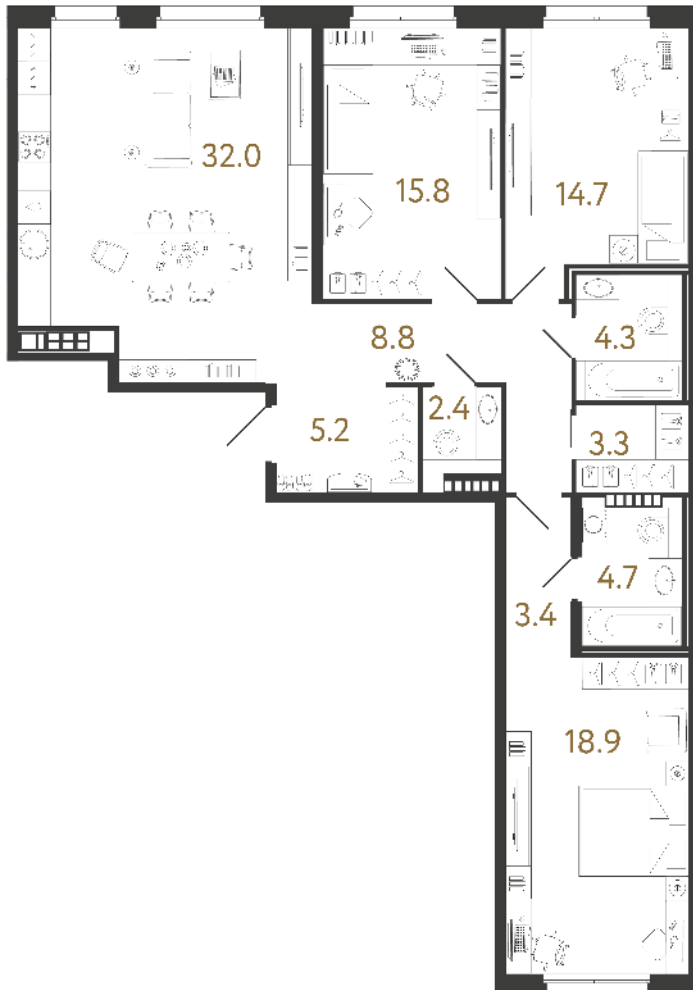

ВИЗИОНЕР

Адрес дома

г. Санкт-Петербург
Петроградский р-н
Средняя Колтовская, д. 9-11

Трёхкомнатная квартира 3-10

Ссылка на сайт (активна до внесения оплаты за бронирование)

Площадь	113.5 м²
Жилая	49.4 м²
Объект	Визионер
Корпус	1
Этаж	7 из 9
Срок сдачи	Скоро в продаже

Цена по запросу

Большая кухня

Европланировка

Расположение квартиры на этаже

RBI THE ART
OF REAL ESTATE

Отдел продаж
+7 (812) 320-76-76
rbi.ru

Режим работы
Пн-Чт с 9:00 до 20:00
Пт с 9:00 до 19:00
Сб и Вс — по записи