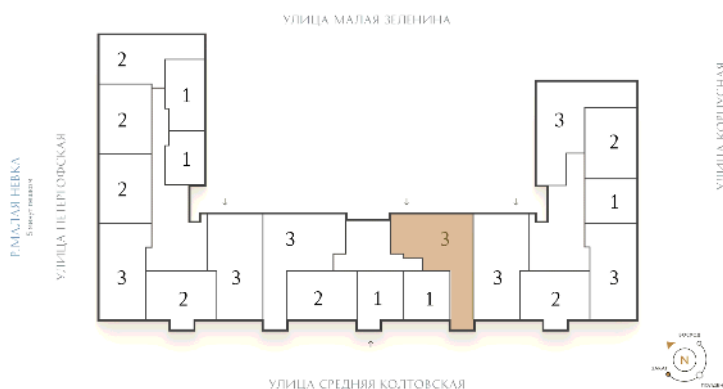

Расположение квартиры на этаже

RBI THE ART
OF REAL ESTATE

Отдел продаж
+7 (812) 320-76-76
rbi.ru

Режим работы
Пн-Чт с 9:00 до 20:00
Пт с 9:00 до 19:00
Сб и Вс — по записи