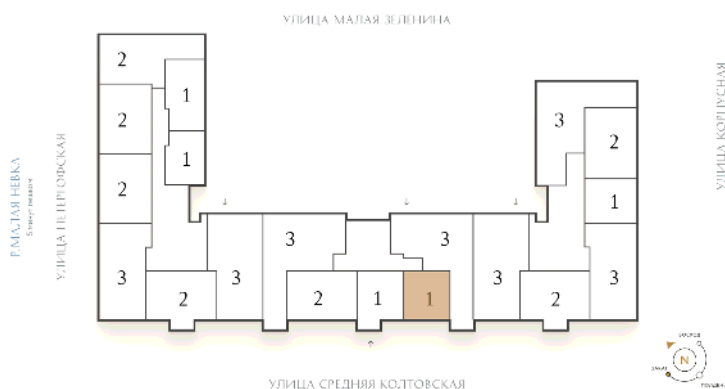

Расположение квартиры на этаже

RBI THE ART OF REAL ESTATE

Отдел продаж
+7 (812) 320-76-76
rbi.ru

Режим работы
Пн-Чт с 9:00 до 20:00
Пт с 9:00 до 19:00
Сб и Вс — по записи