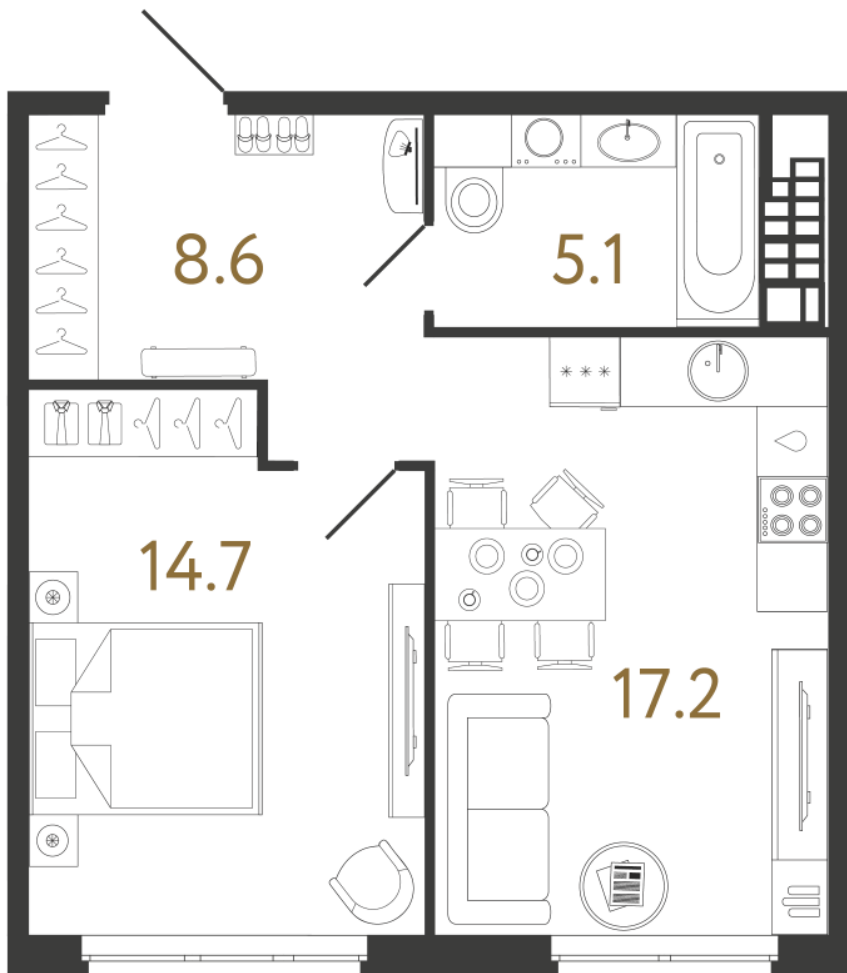

ВИЗИОНЕР

Адрес дома

г. Санкт-Петербург
Петроградский р-н
Средняя Колтовская, д. 9-11

Однокомнатная квартира 1-2В

Ссылка на сайт (активна до внесения оплаты за бронирование)

Площадь	45.6 м²
Жилая	14.7 м²
Объект	Визионер
Корпус	1
Этаж	6 из 9
Срок сдачи	Скоро в продаже

Цена по запросу

Большая кухня

Европланировка

Расположение квартиры на этаже

RBI THE ART OF REAL ESTATE

Отдел продаж
+7 (812) 320-76-76
rbi.ru

Режим работы
Пн-Чт с 9:00 до 20:00
Пт с 9:00 до 19:00
Сб и Вс — по записи