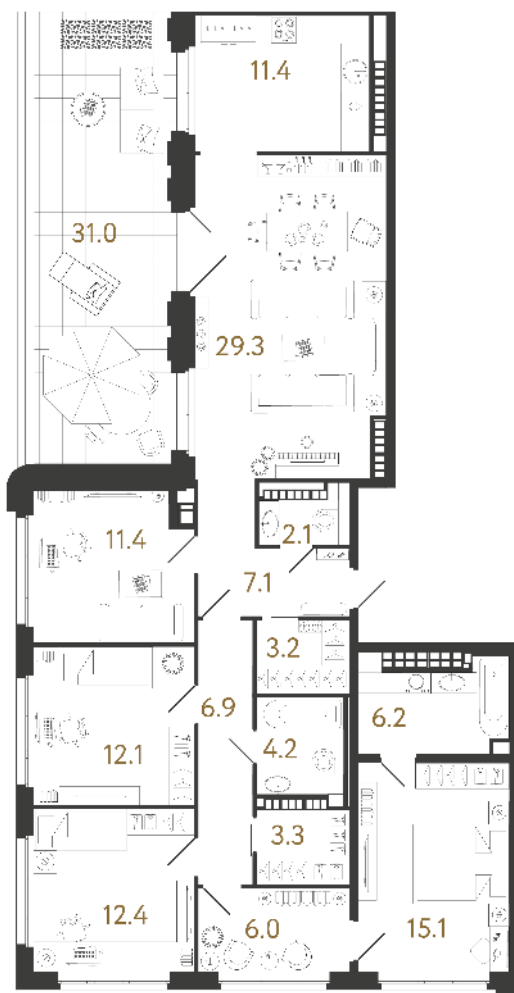

# ВИЗИОНЕР

Адрес дома

г. Санкт-Петербург  
Петроградский р-н  
Средняя Колтовская, д. 9-11

## Пятикомнатная квартира 5-1Т

**Ссылка на сайт** (активна до внесения оплаты за бронирование)

Площадь **130.7 м<sup>2</sup>**  
Жилая **80.3 м<sup>2</sup>**  
Объект **Визионер**  
Корпус **1**  
Этаж **9 из 9**  
Срок сдачи **Скоро в продаже**