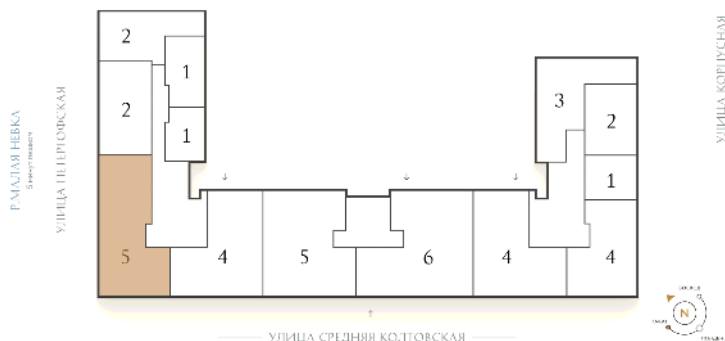

## Пятикомнатная квартира 5-1Т

**Ссылка на сайт** (активна до внесения оплаты за бронирование)

Площадь **130.7 м<sup>2</sup>**  
Жилая **80.3 м<sup>2</sup>**  
Объект **Визионер**  
Корпус **1**  
Этаж **9 из 9**  
Срок сдачи **Скоро в продаже**

**Цена по запросу**

С террасой

УЛИЦА МАЛАЯ ЗЕЛЕНИЦА

Расположение квартиры на этаже

**RBI** THE ART OF REAL ESTATE

Отдел продаж  
**+7 (812) 320-76-76**  
rbi.ru

Режим работы  
**Пн-Чт с 9:00 до 20:00**  
**Пт с 9:00 до 19:00**  
**Сб и Вс — по записи**