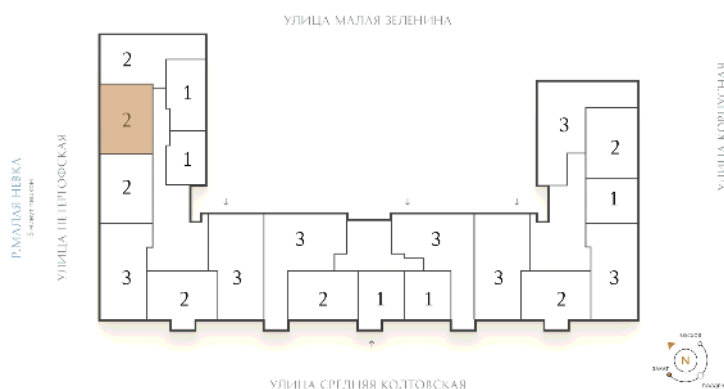

ВИЗИОНЕР

Адрес дома

г. Санкт-Петербург
Петроградский р-н
Средняя Колтовская, д. 9-11

Двухкомнатная квартира 2-6

Ссылка на сайт (активна до внесения оплаты за бронирование)

Площадь **74.1 м²**
Жилая **30.3 м²**
Объект **Визионер**
Корпус **1**
Этаж **8 из 9**
Срок сдачи **Скоро в продаже**

Цена по запросу

Большая кухня

Европланировка

Расположение квартиры на этаже

RBI THE ART
OF REAL ESTATE

Отдел продаж
+7 (812) 320-76-76
rbi.ru

Режим работы
Пн-Чт с 9:00 до 20:00
Пт с 9:00 до 19:00
Сб и Вс — по записи