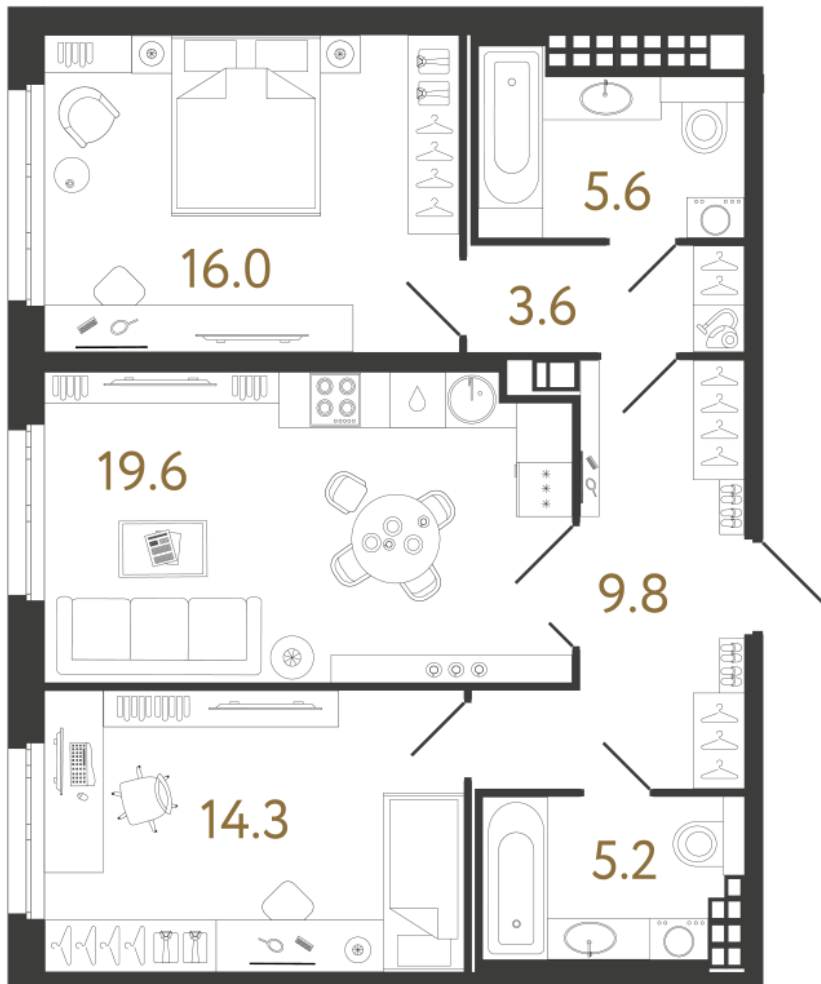

## Двухкомнатная квартира 2-6

**Ссылка на сайт** (активна до внесения оплаты за бронирование)

Площадь **74.1 м<sup>2</sup>**  
Жилая **30.3 м<sup>2</sup>**  
Объект **Визионер**  
Корпус **1**  
Этаж **8 из 9**  
Срок сдачи **Скоро в продаже**

**Цена по запросу**

Большая кухня

Европланировка

Расположение квартиры на этаже

**RBI** THE ART  
OF REAL ESTATE

Отдел продаж  
**+7 (812) 320-76-76**  
rbi.ru

Режим работы  
**Пн-Чт с 9:00 до 20:00**  
**Пт с 9:00 до 19:00**  
**Сб и Вс — по записи**