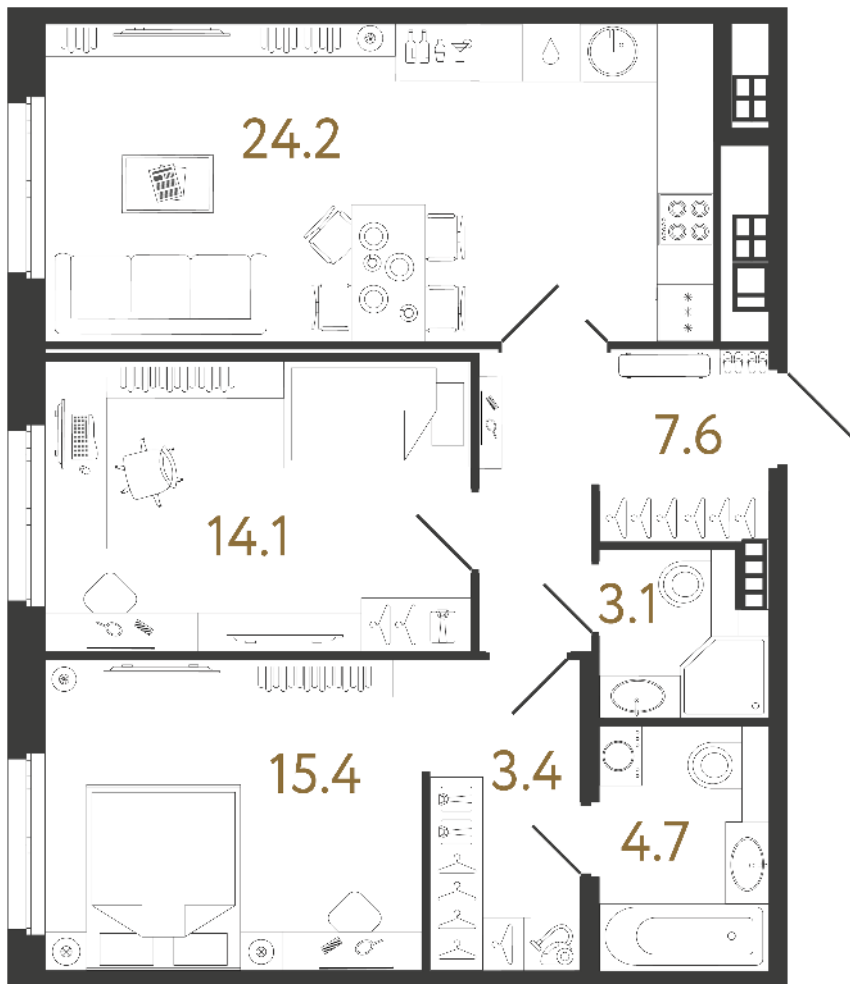

## Двухкомнатная квартира 2-5

**Ссылка на сайт** (активна до внесения оплаты за бронирование)

Площадь	<b>72.5 м²</b>
Жилая	<b>29.5 м²</b>
Объект	<b>Визионер</b>
Корпус	<b>1</b>
Этаж	<b>5 из 9</b>
Срок сдачи	<b>Скоро в продаже</b>