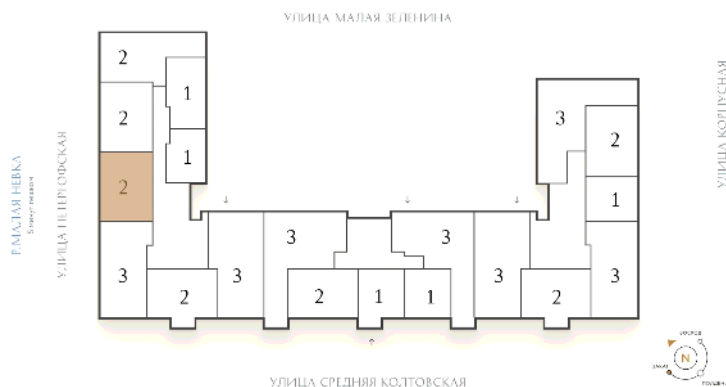

Расположение квартиры на этаже

RBI THE ART OF REAL ESTATE

Отдел продаж
+7 (812) 320-76-76
rbi.ru

Режим работы
Пн-Чт с 9:00 до 20:00
Пт с 9:00 до 19:00
Сб и Вс — по записи