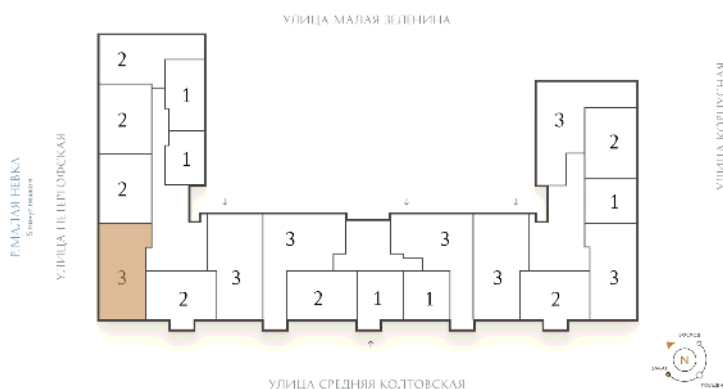

Расположение квартиры на этаже

RBI THE ART OF REAL ESTATE

Отдел продаж
+7 (812) 320-76-76
rbi.ru

Режим работы
Пн-Чт с 9:00 до 20:00
Пт с 9:00 до 19:00
Сб и Вс — по записи