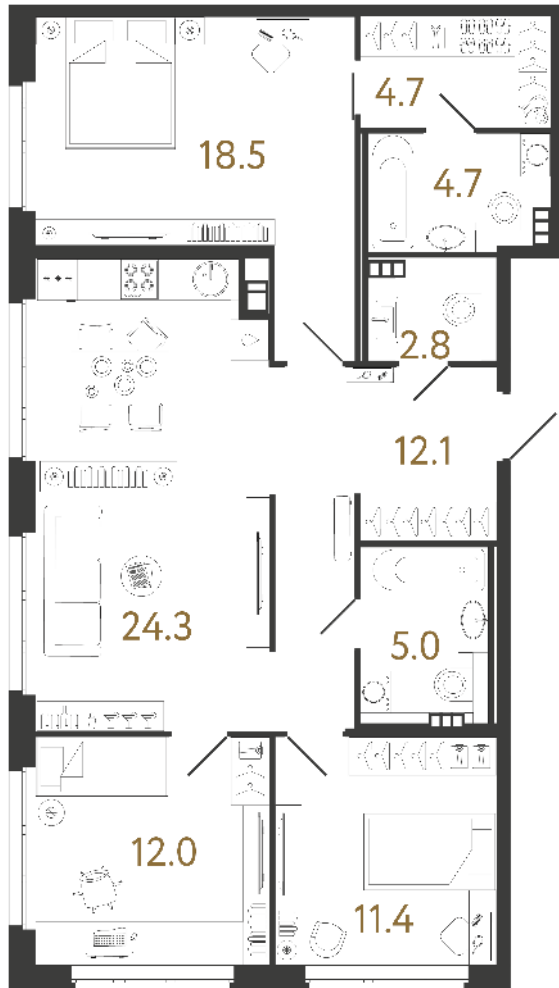

ВИЗИОНЕР

Адрес дома

г. Санкт-Петербург
Петроградский р-н
Средняя Колтовская, д. 9-11

Трёхкомнатная квартира 3-4А

Ссылка на сайт (активна до внесения оплаты за бронирование)

Площадь	95.5 м²
Жилая	41.9 м²
Объект	Визионер
Корпус	1
Этаж	4 из 9
Срок сдачи	Скоро в продаже

Цена по запросу

Большая кухня

Европланировка

Расположение квартиры на этаже

RBI THE ART OF REAL ESTATE

Отдел продаж
+7 (812) 320-76-76
rbi.ru

Режим работы
Пн-Чт с 9:00 до 20:00
Пт с 9:00 до 19:00
Сб и Вс — по записи