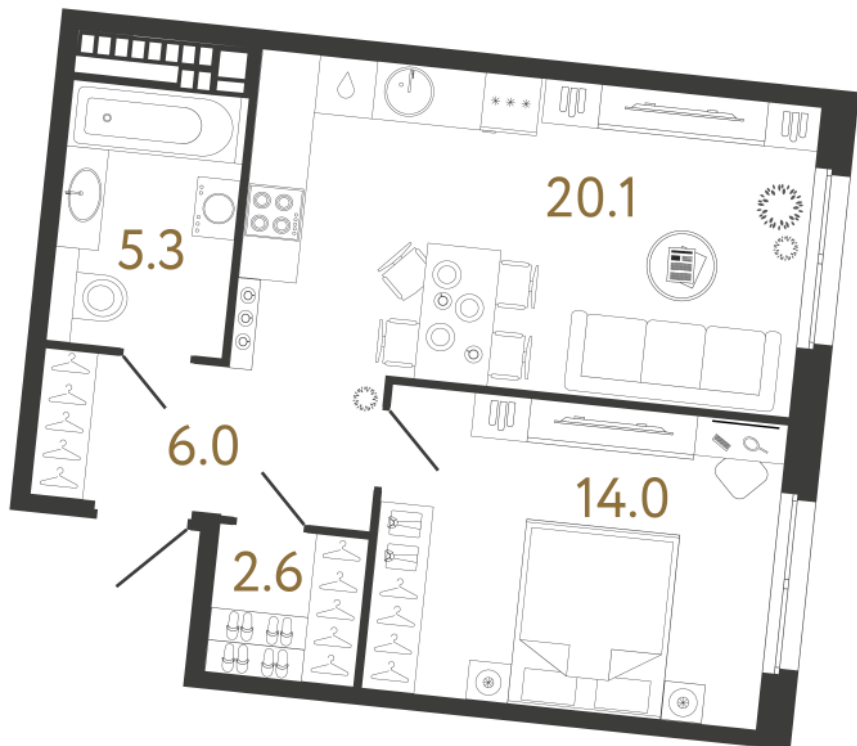

ВИЗИОНЕР

Адрес дома

г. Санкт-Петербург
Петроградский р-н
Средняя Колтовская, д. 9-11

Однокомнатная квартира 1-4

Ссылка на сайт (активна до внесения оплаты за бронирование)

Площадь	48.0 м²
Жилая	14.0 м²
Объект	Визионер
Корпус	2
Этаж	6 из 9
Срок сдачи	Скоро в продаже

Цена по запросу

Большая кухня

Европланировка

Расположение квартиры на этаже

RBI THE ART
OF REAL ESTATE

Отдел продаж
+7 (812) 320-76-76
rbi.ru

Режим работы
Пн-Чт с 9:00 до 20:00
Пт с 9:00 до 19:00
Сб и Вс — по записи