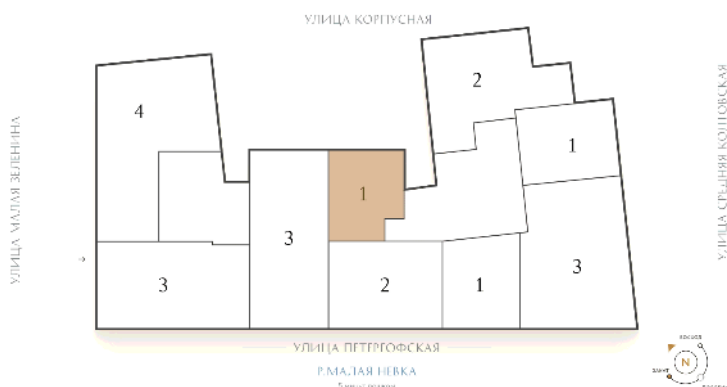

Расположение квартиры на этаже

RBI THE ART
OF REAL ESTATE

Отдел продаж
+7 (812) 320-76-76
rbi.ru

Режим работы
Пн-Чт с 9:00 до 20:00
Пт с 9:00 до 19:00
Сб и Вс — по записи