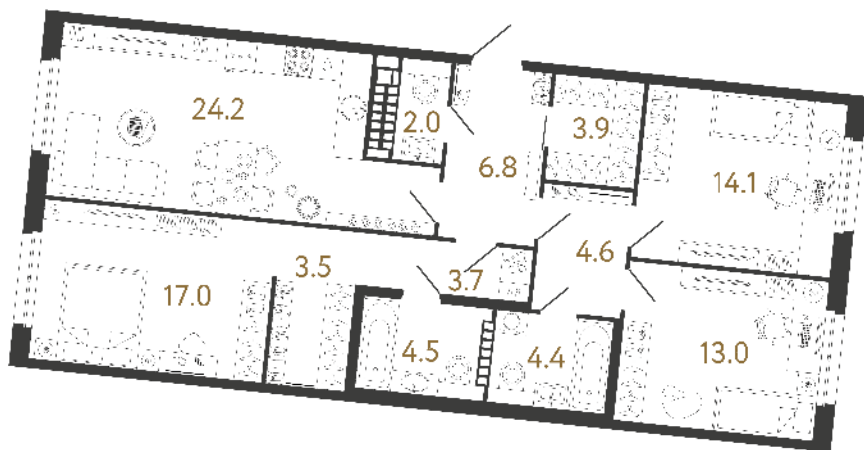

ВИЗИОНЕР

Адрес дома

г. Санкт-Петербург
Петроградский р-н
Средняя Колтовская, д. 9-11

Трёхкомнатная квартира 3-б

Ссылка на сайт (активна до внесения оплаты за бронирование)

Площадь	101.7 м²
Жилая	44.1 м²
Объект	Визионер
Корпус	2
Этаж	8 из 9
Срок сдачи	Скоро в продаже

Цена по запросу

Большая кухня

Европланировка

Расположение квартиры на этаже

RBI THE ART OF REAL ESTATE

Отдел продаж
+7 (812) 320-76-76
rbi.ru

Режим работы
Пн-Чт с 9:00 до 20:00
Пт с 9:00 до 19:00
Сб и Вс — по записи