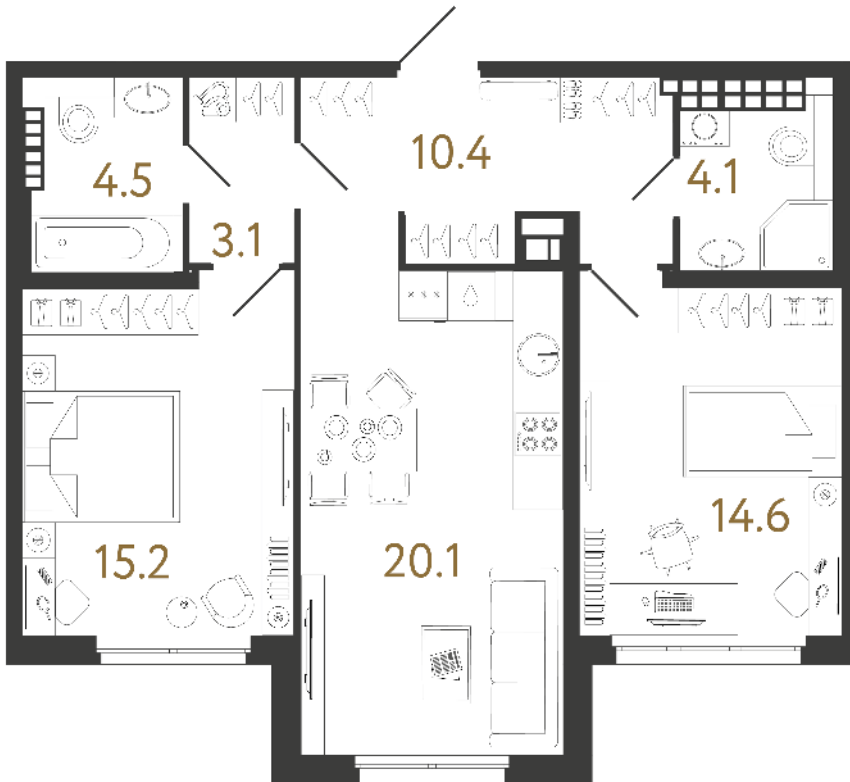

ВИЗИОНЕР

Адрес дома

г. Санкт-Петербург
Петроградский р-н
Средняя Колтовская, д. 9-11

Двухкомнатная квартира 2-4В

Ссылка на сайт (активна до внесения оплаты за бронирование)

Площадь	72.0 м²
Жилая	29.8 м²
Объект	Визионер
Корпус	1
Этаж	7 из 9
Срок сдачи	Скоро в продаже

Цена по запросу

Большая кухня

Европланировка

Расположение квартиры на этаже

RBI THE ART
OF REAL ESTATE

Отдел продаж
+7 (812) 320-76-76
rbi.ru

Режим работы
Пн-Чт с 9:00 до 20:00
Пт с 9:00 до 19:00
Сб и Вс — по записи