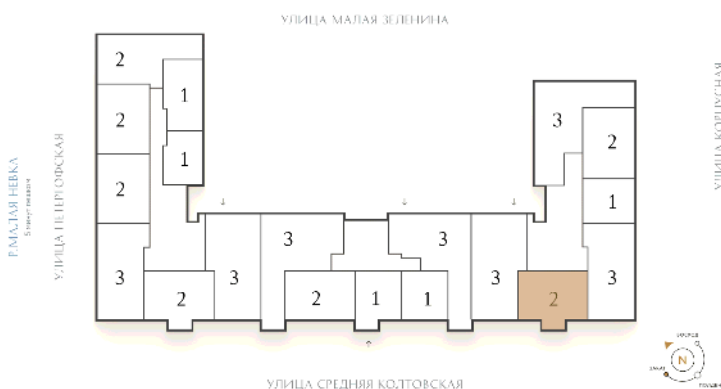

Расположение квартиры на этаже

RBI THE ART
OF REAL ESTATE

Отдел продаж
+7 (812) 320-76-76
rbi.ru

Режим работы
Пн-Чт с 9:00 до 20:00
Пт с 9:00 до 19:00
Сб и Вс — по записи