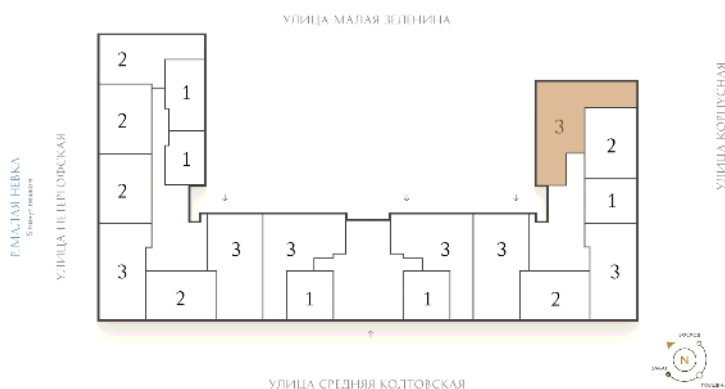

Расположение квартиры на этаже

RBI THE ART OF REAL ESTATE

Отдел продаж
+7 (812) 320-76-76
rbi.ru

Режим работы
Пн-Чт с 9:00 до 20:00
Пт с 9:00 до 19:00
Сб и Вс — по записи