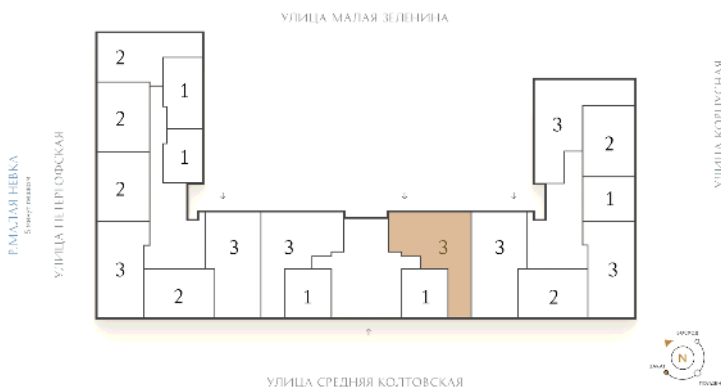

Расположение квартиры на этаже

RBI THE ART
OF REAL ESTATE

Отдел продаж
+7 (812) 320-76-76
rbi.ru

Режим работы
Пн-Чт с 9:00 до 20:00
Пт с 9:00 до 19:00
Сб и Вс — по записи