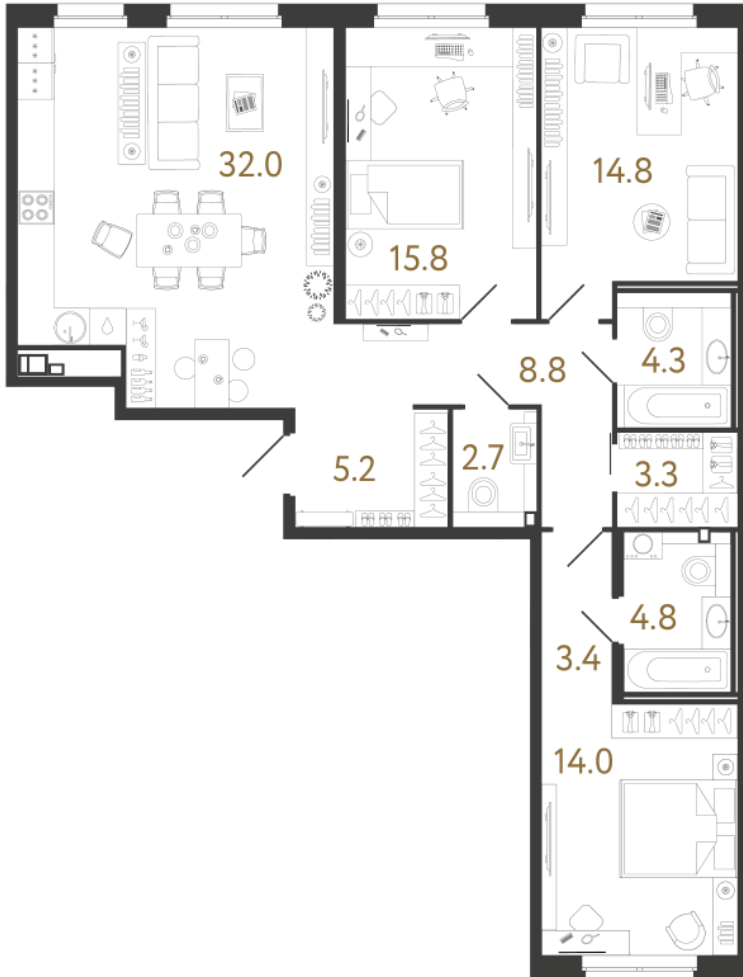

ВИЗИОНЕР

Адрес дома

г. Санкт-Петербург
Петроградский р-н
Средняя Колтовская, д. 9-11

Трёхкомнатная квартира 3-10*

Ссылка на сайт (активна до внесения оплаты за бронирование)

Площадь	109.0 м²
Жилая	44.5 м²
Объект	Визионер
Корпус	1
Этаж	2 из 9
Срок сдачи	Скоро в продаже

Цена по запросу

Большая кухня

Европланировка

Расположение квартиры на этаже

RBI THE ART
OF REAL ESTATE

Отдел продаж
+7 (812) 320-76-76
rbi.ru

Режим работы
Пн-Чт с 9:00 до 20:00
Пт с 9:00 до 19:00
Сб и Вс — по записи