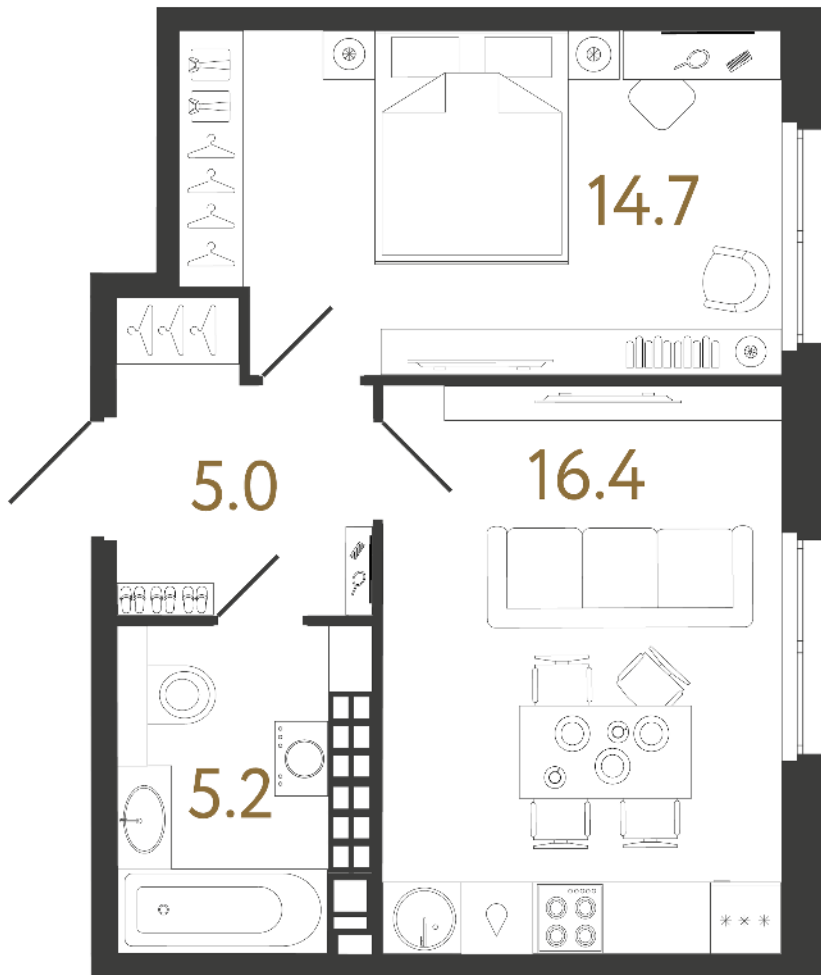

ВИЗИОНЕР

Адрес дома

г. Санкт-Петербург
Петроградский р-н
Средняя Колтовская, д. 9-11

Однокомнатная квартира 1-1

Ссылка на сайт (активна до внесения оплаты за бронирование)

Площадь	41.3 м²
Жилая	14.7 м²
Объект	Визионер
Корпус	1
Этаж	7 из 9
Срок сдачи	Скоро в продаже

Цена по запросу

Большая кухня

Европланировка

Расположение квартиры на этаже

RBI THE ART
OF REAL ESTATE

Отдел продаж
+7 (812) 320-76-76
rbi.ru

Режим работы
Пн-Чт с 9:00 до 20:00
Пт с 9:00 до 19:00
Сб и Вс — по записи