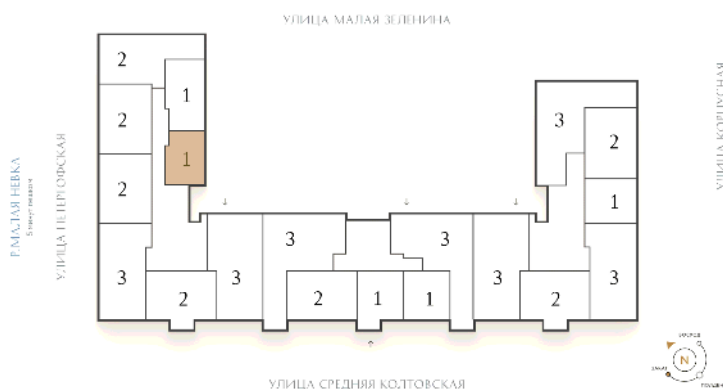

ВИЗИОНЕР

Адрес дома

г. Санкт-Петербург
Петроградский р-н
Средняя Колтовская, д. 9-11

Однокомнатная квартира 1-1

Ссылка на сайт (активна до внесения оплаты за бронирование)

Площадь	41.3 м²
Жилая	14.7 м²
Объект	Визионер
Корпус	1
Этаж	7 из 9
Срок сдачи	Скоро в продаже

Цена по запросу

Большая кухня

Европланировка

Расположение квартиры на этаже

RBI THE ART
OF REAL ESTATE

Отдел продаж
+7 (812) 320-76-76
rbi.ru

Режим работы
Пн-Чт с 9:00 до 20:00
Пт с 9:00 до 19:00
Сб и Вс — по записи