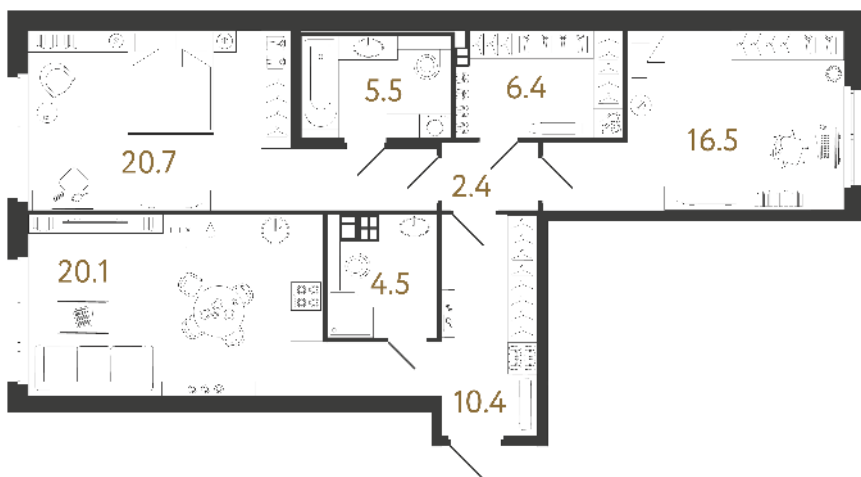

ВИЗИОНЕР

Адрес дома

г. Санкт-Петербург
Петроградский р-н
Средняя Колтовская, д. 9-11

Двухкомнатная квартира 2-9

Ссылка на сайт (активна до внесения оплаты за бронирование)

Площадь	86.5 м²
Жилая	37.2 м²
Объект	Визионер
Корпус	1
Этаж	3 из 9
Срок сдачи	Скоро в продаже

Цена по запросу

Большая кухня

Европланировка

Расположение квартиры на этаже

RBI THE ART
OF REAL ESTATE

Отдел продаж
+7 (812) 320-76-76
rbi.ru

Режим работы
Пн-Чт с 9:00 до 20:00
Пт с 9:00 до 19:00
Сб и Вс — по записи