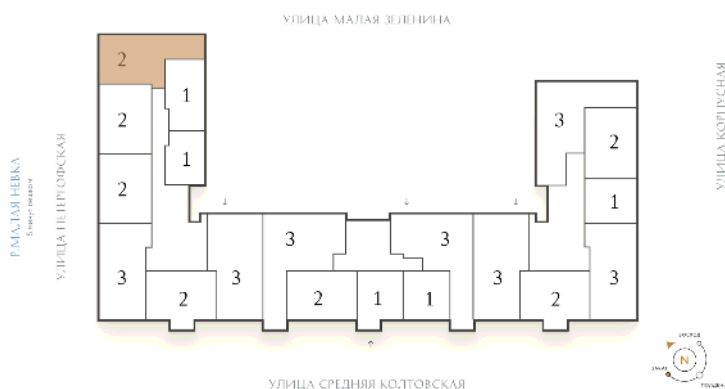

Расположение квартиры на этаже

RBI THE ART
OF REAL ESTATE

Отдел продаж
+7 (812) 320-76-76
rbi.ru

Режим работы
Пн-Чт с 9:00 до 20:00
Пт с 9:00 до 19:00
Сб и Вс — по записи