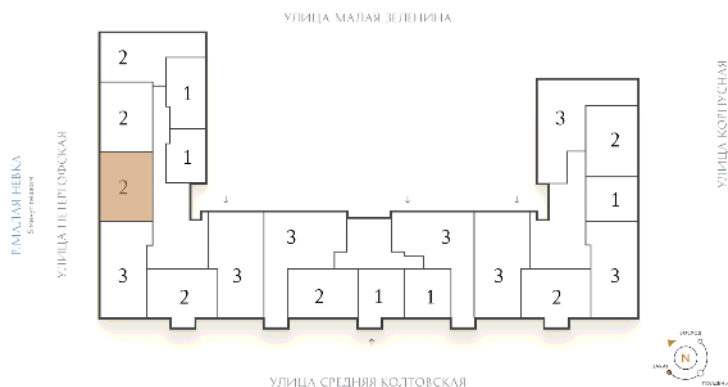

Расположение квартиры на этаже

RBI THE ART OF REAL ESTATE

Отдел продаж
+7 (812) 320-76-76
rbi.ru

Режим работы
Пн-Чт с 9:00 до 20:00
Пт с 9:00 до 19:00
Сб и Вс — по записи