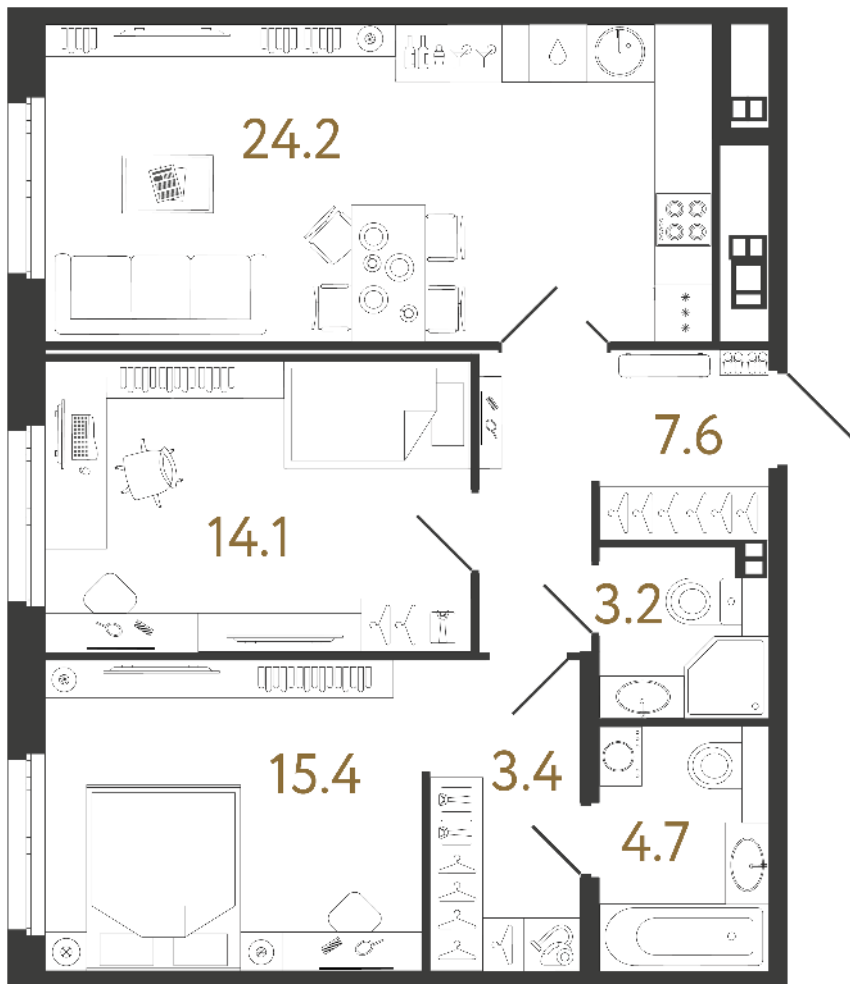

## Двухкомнатная квартира 2-5

**Ссылка на сайт** (активна до внесения оплаты за бронирование)

Площадь	<b>72.6 м²</b>
Жилая	<b>29.5 м²</b>
Объект	<b>Визионер</b>
Корпус	<b>1</b>
Этаж	<b>3 из 9</b>
Срок сдачи	<b>Скоро в продаже</b>