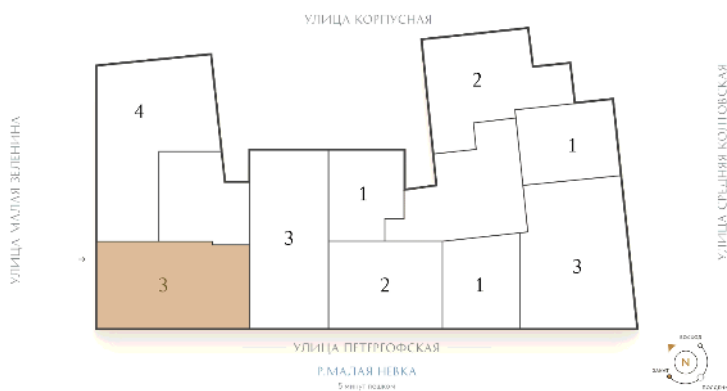

Адрес дома

г. Санкт-Петербург
Петроградский р-н
Средняя Колтовская, д. 9-11

Трёхкомнатная квартира 3-5

Ссылка на сайт (активна до внесения оплаты за бронирование)

Площадь	100.2 м²
Жилая	42.3 м²
Объект	Визионер
Корпус	2
Этаж	4 из 9
Срок сдачи	Скоро в продаже

Цена по запросу

Большая кухня

Европланировка

Расположение квартиры на этаже