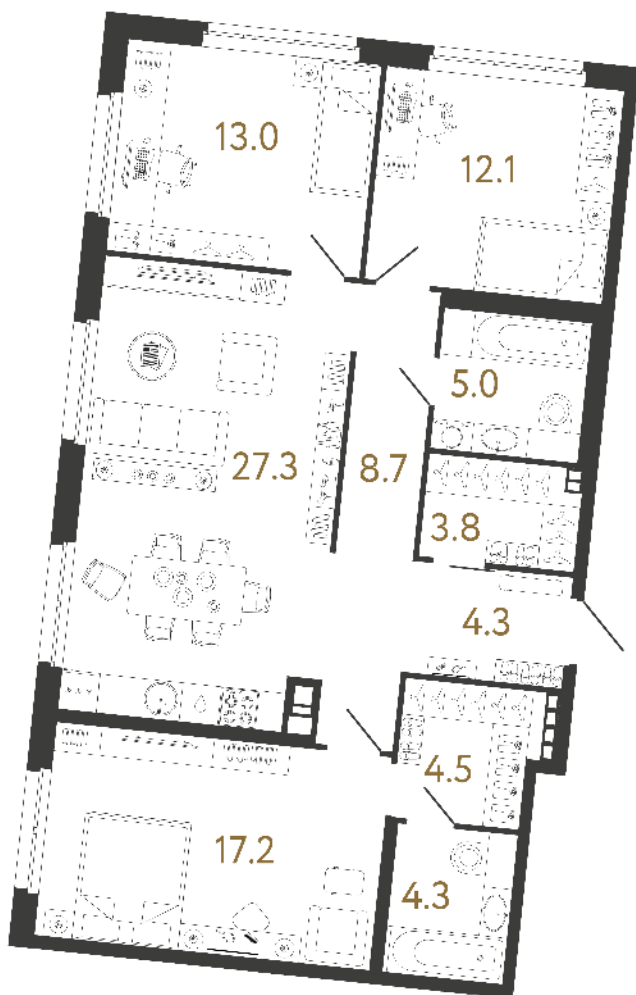

Адрес дома

г. Санкт-Петербург
Петроградский р-н
Средняя Колтовская, д. 9-11

Трёхкомнатная квартира 3-5

Ссылка на сайт (активна до внесения оплаты за бронирование)

Площадь	100.2 м²
Жилая	42.3 м²
Объект	Визионер
Корпус	2
Этаж	4 из 9
Срок сдачи	Скоро в продаже

Цена по запросу

Большая кухня

Европланировка

Расположение квартиры на этаже