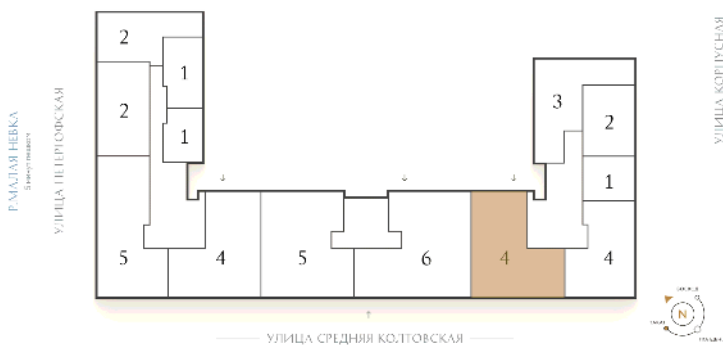

## Четырехкомнатная квартира 4-1ВТ

**Ссылка на сайт** (активна до внесения оплаты за бронирование)

Площадь	<b>110.1 м²</b>
Жилая	<b>62.7 м²</b>
Объект	<b>Визионер</b>
Корпус	<b>1</b>
Этаж	<b>9 из 9</b>
Срок сдачи	<b>Скоро в продаже</b>

### Цена по запросу

- С террасой
- Большая кухня
- Европланировка

УЛИЦА МАЛАЯ ЗЕЛЕНИНА

Расположение квартиры на этаже

**RBI** THE ART OF REAL ESTATE

Отдел продаж  
**+7 (812) 320-76-76**  
rbi.ru

Режим работы  
**Пн-Чт с 9:00 до 20:00**  
**Пт с 9:00 до 19:00**  
**Сб и Вс — по записи**