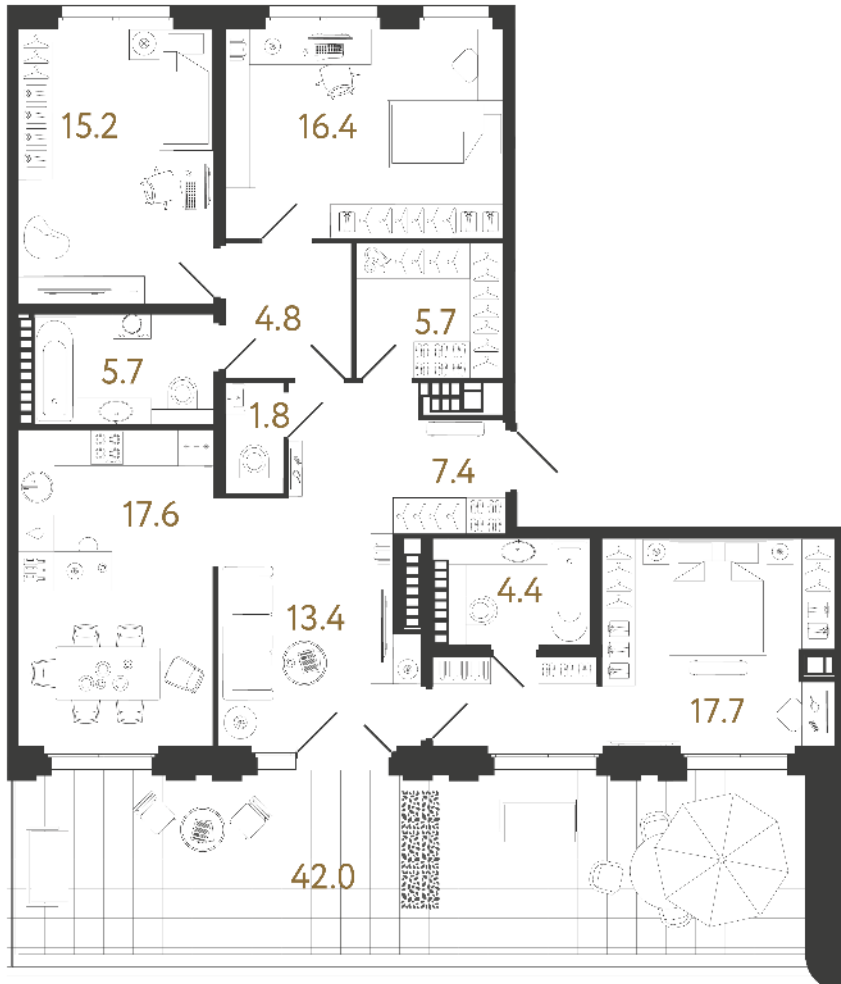

# ВИЗИОНЕР

Адрес дома

г. Санкт-Петербург  
Петроградский р-н  
Средняя Колтовская, д. 9-11

## Четырехкомнатная квартира 4-1ВТ

**Ссылка на сайт** (активна до внесения оплаты за бронирование)

Площадь	<b>110.1 м²</b>
Жилая	<b>62.7 м²</b>
Объект	<b>Визионер</b>
Корпус	<b>1</b>
Этаж	<b>9 из 9</b>
Срок сдачи	<b>Скоро в продаже</b>

### Цена по запросу

- С террасой
- Большая кухня
- Европланировка

УЛИЦА МАЛАЯ ЗЕЛЕНИНА

Расположение квартиры на этаже

**RBI** THE ART OF REAL ESTATE

Отдел продаж  
**+7 (812) 320-76-76**  
rbi.ru

Режим работы  
**Пн-Чт с 9:00 до 20:00**  
**Пт с 9:00 до 19:00**  
**Сб и Вс — по записи**