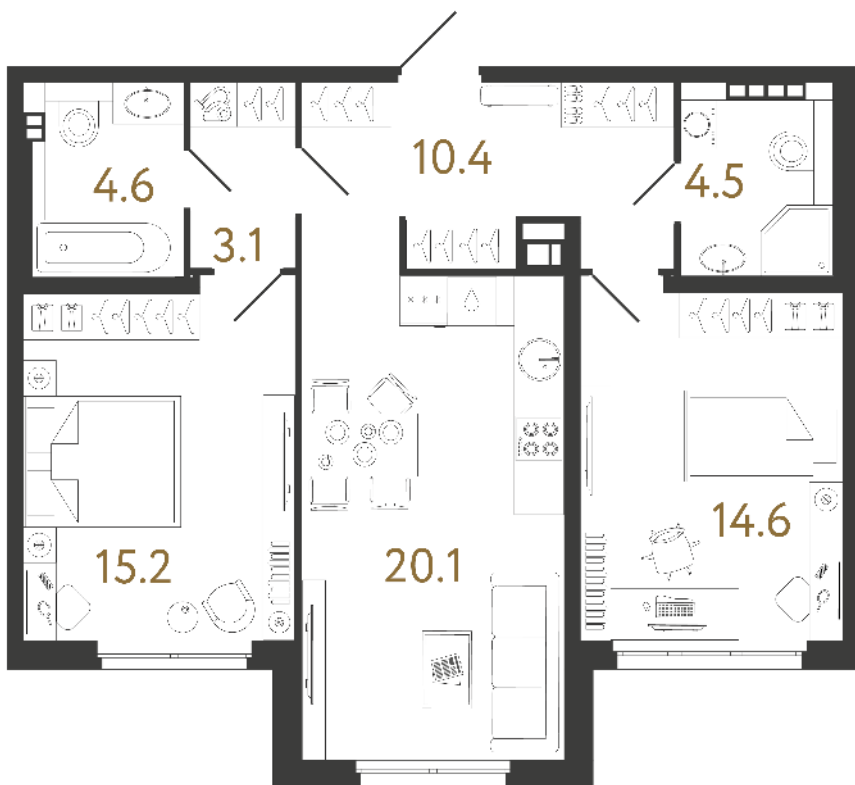

## Двухкомнатная квартира 2-4В

**Ссылка на сайт** (активна до внесения оплаты за бронирование)

Площадь	<b>72.5 м²</b>
Жилая	<b>29.8 м²</b>
Объект	<b>Визионер</b>
Корпус	<b>1</b>
Этаж	<b>3 из 9</b>
Срок сдачи	<b>Скоро в продаже</b>