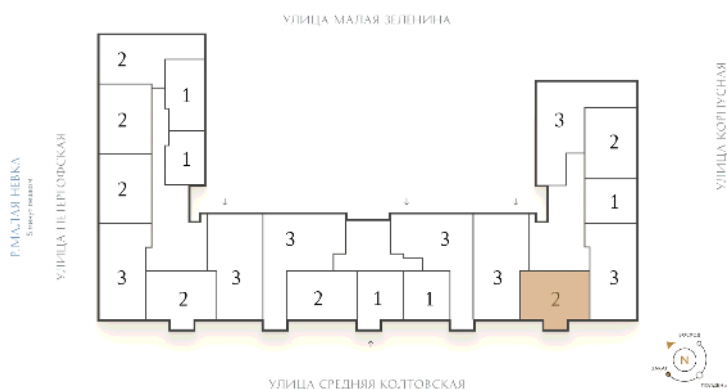

Расположение квартиры на этаже

RBI THE ART OF REAL ESTATE

Отдел продаж
+7 (812) 320-76-76
rbi.ru

Режим работы
Пн-Чт с 9:00 до 20:00
Пт с 9:00 до 19:00
Сб и Вс — по записи