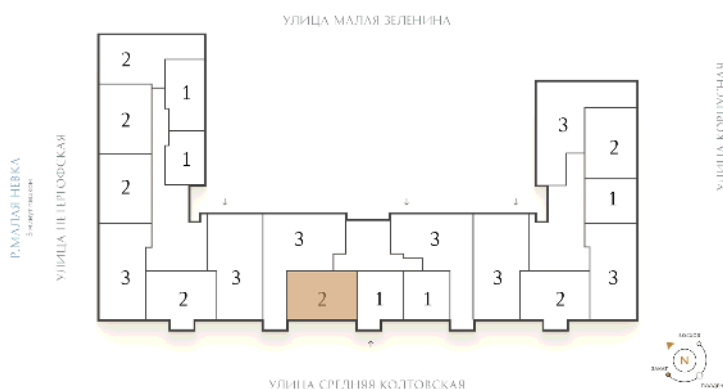

Расположение квартиры на этаже

RBI THE ART
OF REAL ESTATE

Отдел продаж
+7 (812) 320-76-76
rbi.ru

Режим работы
Пн-Чт с 9:00 до 20:00
Пт с 9:00 до 19:00
Сб и Вс — по записи