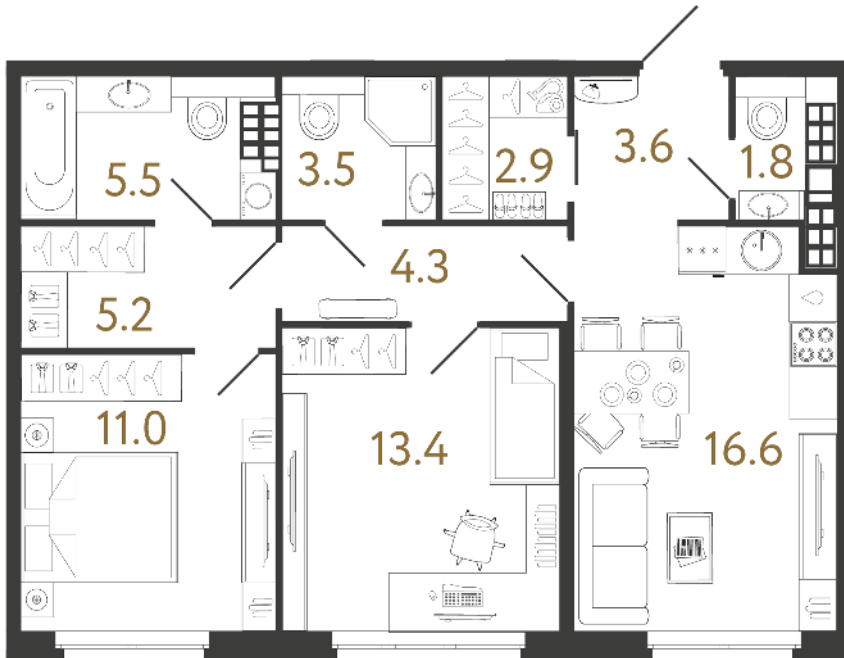

## Двухкомнатная квартира 2-3\*

**Ссылка на сайт** (активна до внесения оплаты за бронирование)

Площадь	<b>67.8 м²</b>
Жилая	<b>24.4 м²</b>
Объект	<b>Визионер</b>
Корпус	<b>1</b>
Этаж	<b>8 из 9</b>
Срок сдачи	<b>Скоро в продаже</b>

### Цена по запросу

Большая кухня

Европланировка

Расположение квартиры на этаже

**RBI** THE ART  
OF REAL ESTATE

Отдел продаж  
**+7 (812) 320-76-76**  
**rbi.ru**

Режим работы  
**Пн-Чт с 9:00 до 20:00**  
**Пт с 9:00 до 19:00**  
**Сб и Вс — по записи**