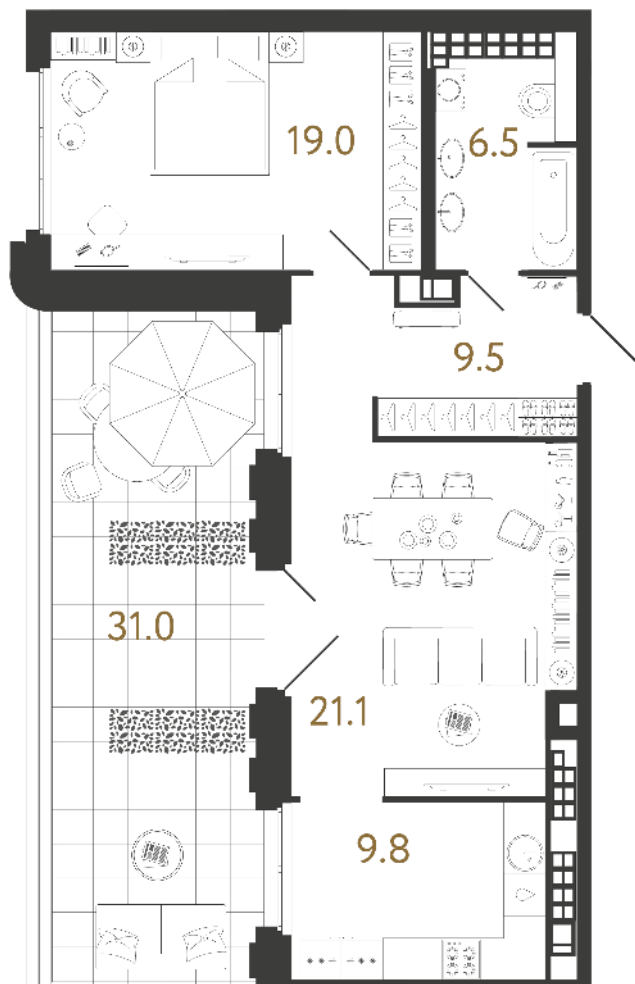

ВИЗИОНЕР

Адрес дома

г. Санкт-Петербург
Петроградский р-н
Средняя Колтовская, д. 9-11

Двухкомнатная квартира 2-2Т

Ссылка на сайт (активна до внесения оплаты за бронирование)

Площадь	65.9 м²
Жилая	40.1 м²
Объект	Визионер
Корпус	1
Этаж	9 из 9
Срок сдачи	Скоро в продаже

Цена по запросу

С террасой

Большая кухня

Европланировка

УЛИЦА МАЛАЯ ЗЕЛЕНИЦА

Расположение квартиры на этаже

RBI THE ART
OF REAL ESTATE

Отдел продаж
+7 (812) 320-76-76
rbi.ru