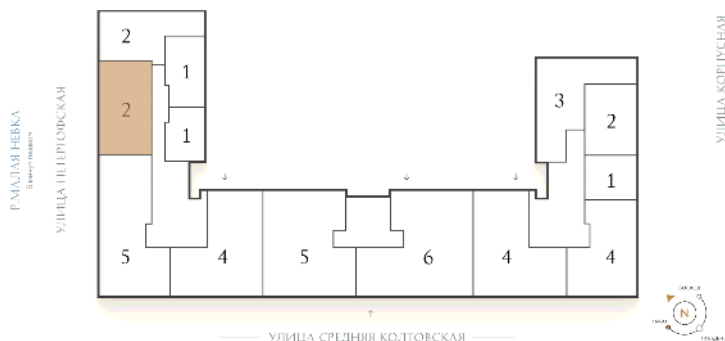

ВИЗИОНЕР

Адрес дома

г. Санкт-Петербург
Петроградский р-н
Средняя Колтовская, д. 9-11

Двухкомнатная квартира 2-2Т

Ссылка на сайт (активна до внесения оплаты за бронирование)

Площадь	65.9 м²
Жилая	40.1 м²
Объект	Визионер
Корпус	1
Этаж	9 из 9
Срок сдачи	Скоро в продаже

Цена по запросу

С террасой

Большая кухня

Европланировка

УЛИЦА МАЛАЯ ЗЕЛЕНИЦА

Расположение квартиры на этаже

RBI THE ART
OF REAL ESTATE

Отдел продаж
+7 (812) 320-76-76
rbi.ru