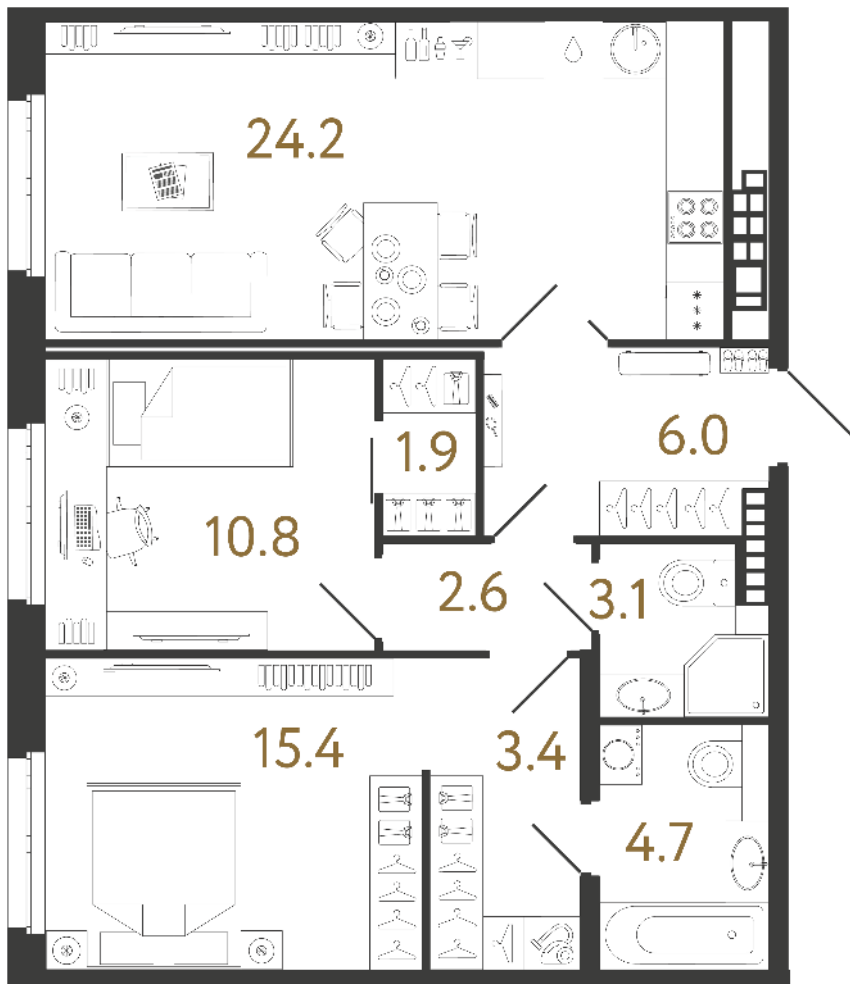

ВИЗИОНЕР

Адрес дома

г. Санкт-Петербург
Петроградский р-н
Средняя Колтовская, д. 9-11

Двухкомнатная квартира 2-5*

Ссылка на сайт (активна до внесения оплаты за бронирование)

Площадь	72.1 м²
Жилая	26.2 м²
Объект	Визионер
Корпус	1
Этаж	8 из 9
Срок сдачи	Скоро в продаже

Цена по запросу

Большая кухня

Европланировка

Расположение квартиры на этаже

RBI THE ART OF REAL ESTATE

Отдел продаж
+7 (812) 320-76-76
rbi.ru

Режим работы
Пн-Чт с 9:00 до 20:00
Пт с 9:00 до 19:00
Сб и Вс — по записи