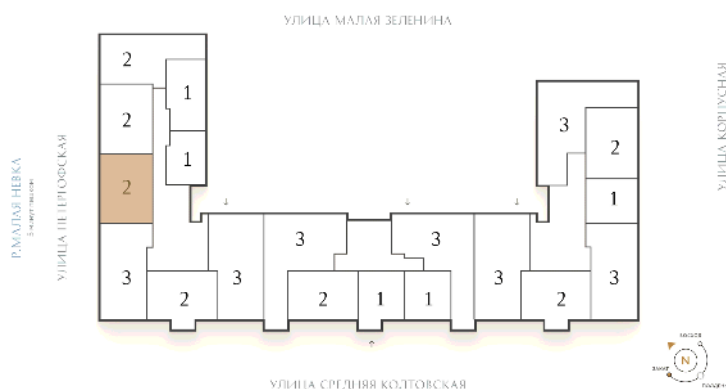

Расположение квартиры на этаже

RBI THE ART OF REAL ESTATE

Отдел продаж
+7 (812) 320-76-76
rbi.ru

Режим работы
Пн-Чт с 9:00 до 20:00
Пт с 9:00 до 19:00
Сб и Вс — по записи