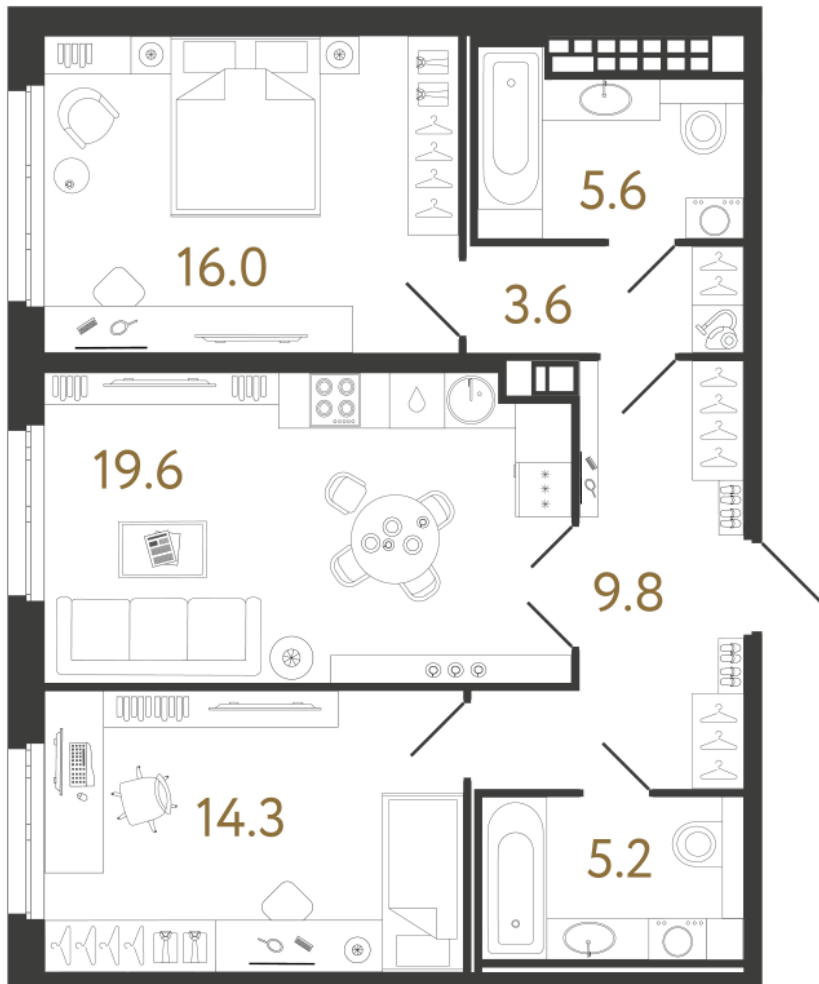

ВИЗИОНЕР

Адрес дома

г. Санкт-Петербург
Петроградский р-н
Средняя Колтовская, д. 9-11

Двухкомнатная квартира 2-6

Ссылка на сайт (активна до внесения оплаты за бронирование)

Площадь **74.1 м²**
Жилая **30.3 м²**
Объект **Визионер**
Корпус **1**
Этаж **7 из 9**
Срок сдачи **Скоро в продаже**

Цена по запросу

Большая кухня

Европланировка

Расположение квартиры на этаже

RBI THE ART
OF REAL ESTATE

Отдел продаж
+7 (812) 320-76-76
rbi.ru

Режим работы
Пн-Чт с 9:00 до 20:00
Пт с 9:00 до 19:00
Сб и Вс — по записи