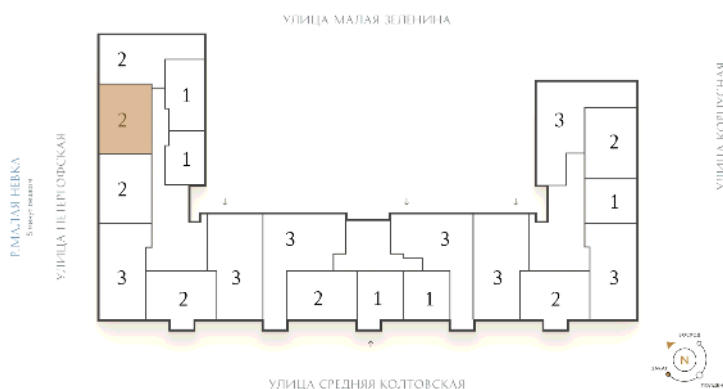

ВИЗИОНЕР

Адрес дома

г. Санкт-Петербург
Петроградский р-н
Средняя Колтовская, д. 9-11

Двухкомнатная квартира 2-6

Ссылка на сайт (активна до внесения оплаты за бронирование)

Площадь **74.1 м²**
Жилая **30.3 м²**
Объект **Визионер**
Корпус **1**
Этаж **7 из 9**
Срок сдачи **Скоро в продаже**

Цена по запросу

Большая кухня

Европланировка

Расположение квартиры на этаже

RBI THE ART
OF REAL ESTATE

Отдел продаж
+7 (812) 320-76-76
rbi.ru

Режим работы
Пн-Чт с 9:00 до 20:00
Пт с 9:00 до 19:00
Сб и Вс — по записи