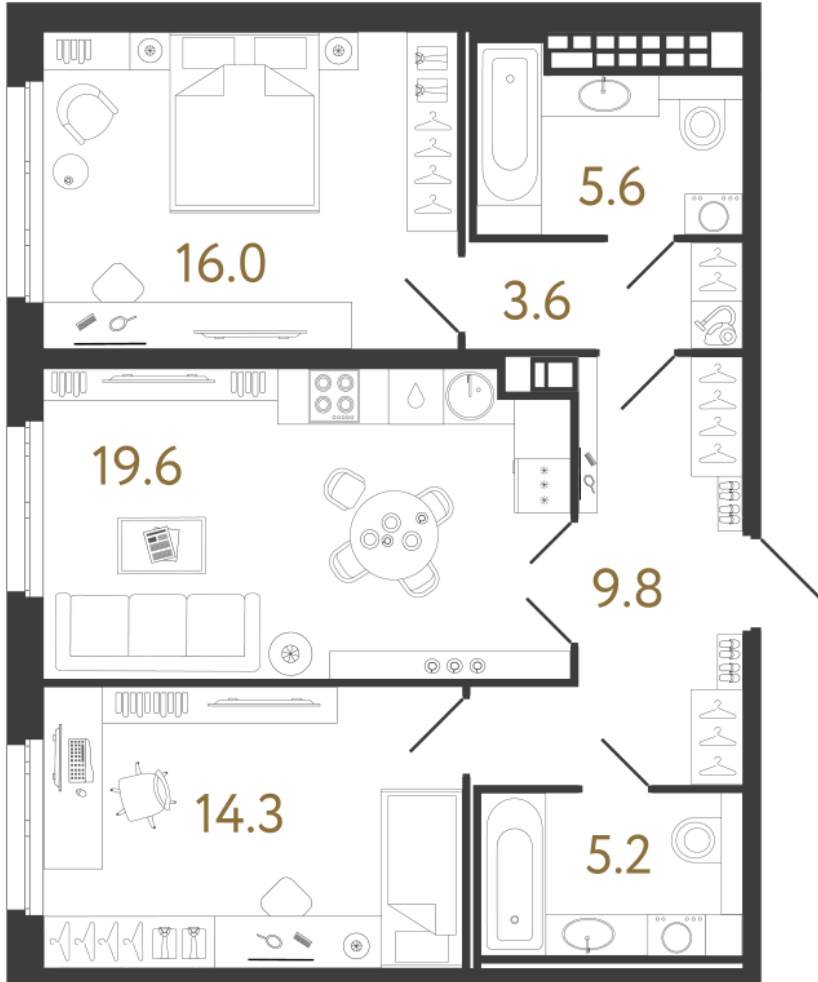

ВИЗИОНЕР

Адрес дома

г. Санкт-Петербург
Петроградский р-н
Средняя Колтовская, д. 9-11

Двухкомнатная квартира 2-6

Ссылка на сайт (активна до внесения оплаты за бронирование)

Площадь	74.1 м²
Жилая	30.3 м²
Объект	Визионер
Корпус	1
Этаж	7 из 9
Срок сдачи	Скоро в продаже

Цена по запросу

Большая кухня

Европланировка

Расположение квартиры на этаже

RBI THE ART
OF REAL ESTATE

Отдел продаж
+7 (812) 320-76-76
rbi.ru

Режим работы
Пн-Чт с 9:00 до 20:00
Пт с 9:00 до 19:00
Сб и Вс — по записи