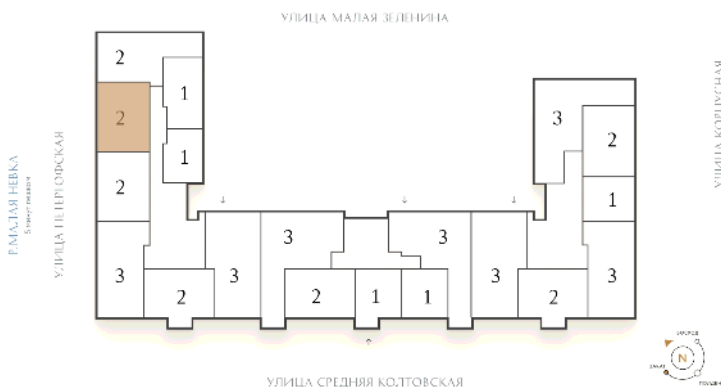

Расположение квартиры на этаже

RBI THE ART
OF REAL ESTATE

Отдел продаж
+7 (812) 320-76-76
rbi.ru

Режим работы
Пн-Чт с 9:00 до 20:00
Пт с 9:00 до 19:00
Сб и Вс — по записи