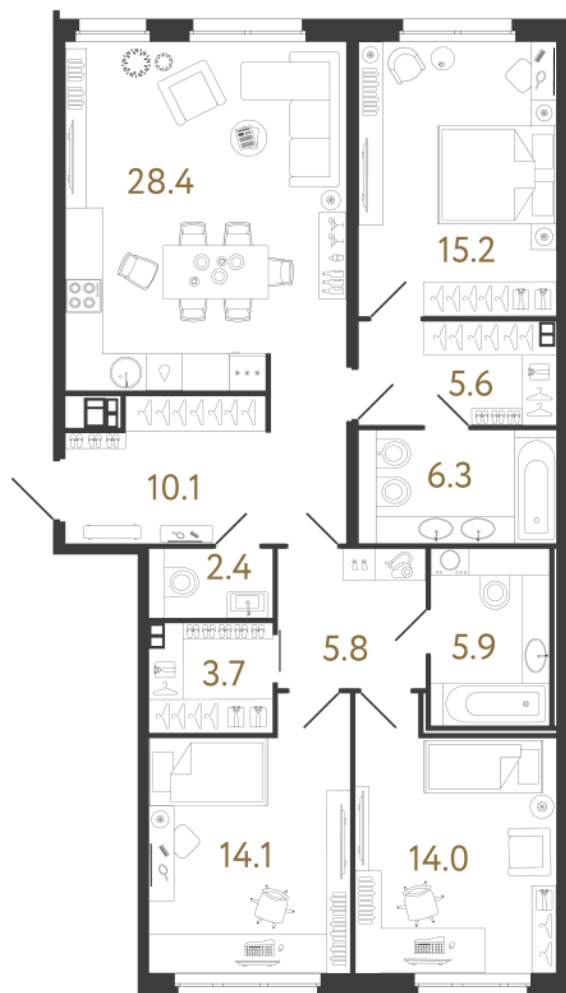

ВИЗИОНЕР

Адрес дома

г. Санкт-Петербург
Петроградский р-н
Средняя Колтовская, д. 9-11

Трёхкомнатная квартира 3-8А

Ссылка на сайт (активна до внесения оплаты за бронирование)

Площадь	111.5 м²
Жилая	43.3 м²
Объект	Визионер
Корпус	1
Этаж	3 из 9
Срок сдачи	Скоро в продаже

Цена по запросу

Большая кухня

Европланировка

Расположение квартиры на этаже

RBI THE ART OF REAL ESTATE

Отдел продаж
+7 (812) 320-76-76
rbi.ru

Режим работы
Пн-Чт с 9:00 до 20:00
Пт с 9:00 до 19:00
Сб и Вс — по записи