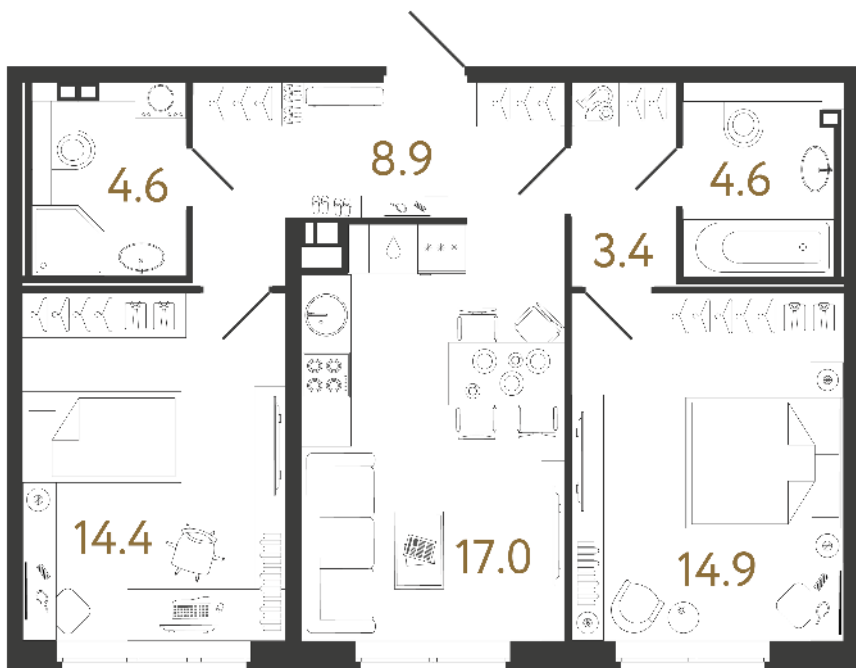

## Двухкомнатная квартира 2-4А\*

**Ссылка на сайт** (активна до внесения оплаты за бронирование)

Площадь	<b>67.8 м²</b>
Жилая	<b>29.3 м²</b>
Объект	<b>Визионер</b>
Корпус	<b>1</b>
Этаж	<b>2 из 9</b>
Срок сдачи	<b>Скоро в продаже</b>

### Цена по запросу

Большая кухня

Европланировка

Расположение квартиры на этаже

**RBI** THE ART OF REAL ESTATE

Отдел продаж  
**+7 (812) 320-76-76**  
rbi.ru

Режим работы  
**Пн-Чт с 9:00 до 20:00**  
**Пт с 9:00 до 19:00**  
**Сб и Вс — по записи**