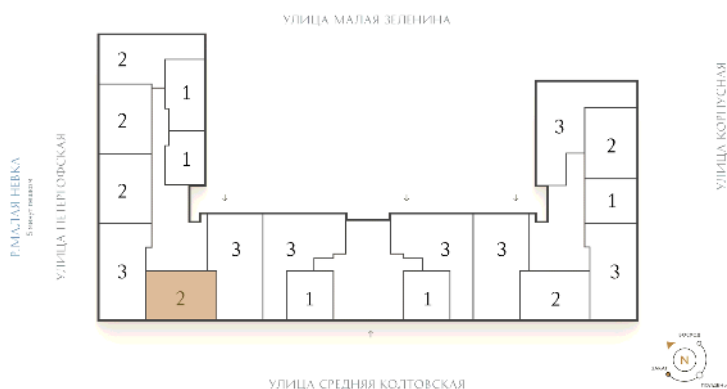

Расположение квартиры на этаже

RBI THE ART OF REAL ESTATE

Отдел продаж
+7 (812) 320-76-76
rbi.ru

Режим работы
Пн-Чт с 9:00 до 20:00
Пт с 9:00 до 19:00
Сб и Вс — по записи