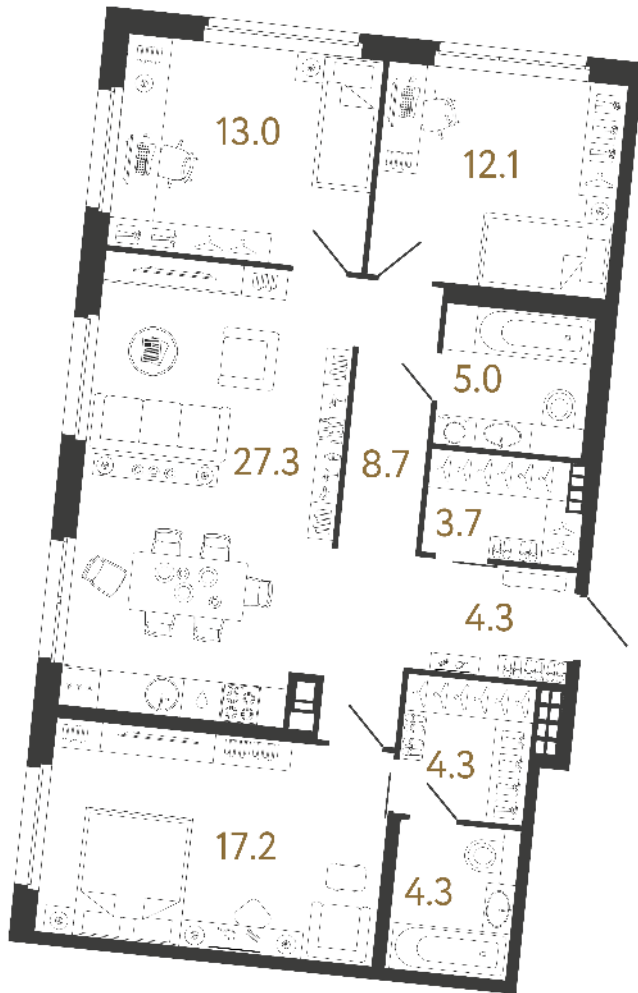

## Трёхкомнатная квартира 3-5

**Ссылка на сайт** (активна до внесения оплаты за бронирование)

Площадь	<b>99.9 м²</b>
Жилая	<b>42.3 м²</b>
Объект	<b>Визионер</b>
Корпус	<b>2</b>
Этаж	<b>6 из 9</b>
Срок сдачи	<b>Скоро в продаже</b>