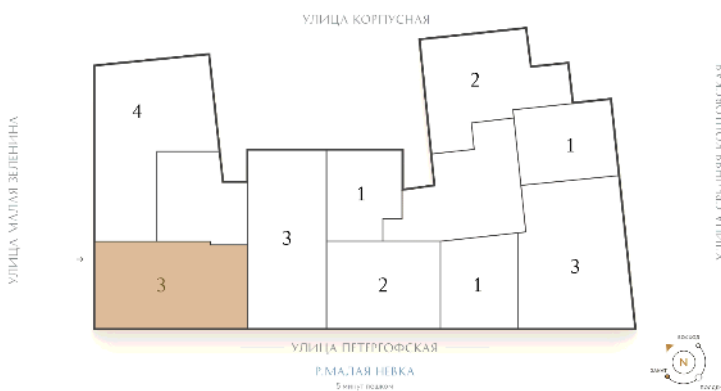

Расположение квартиры на этаже

RBI THE ART OF REAL ESTATE

Отдел продаж
+7 (812) 320-76-76
rbi.ru

Режим работы
Пн-Чт с 9:00 до 20:00
Пт с 9:00 до 19:00
Сб и Вс — по записи