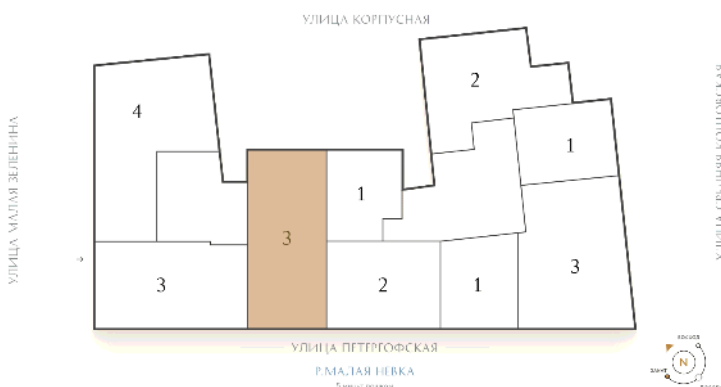

Расположение квартиры на этаже

RBI THE ART
OF REAL ESTATE

Отдел продаж
+7 (812) 320-76-76
rbi.ru

Режим работы
Пн-Чт с 9:00 до 20:00
Пт с 9:00 до 19:00
Сб и Вс — по записи