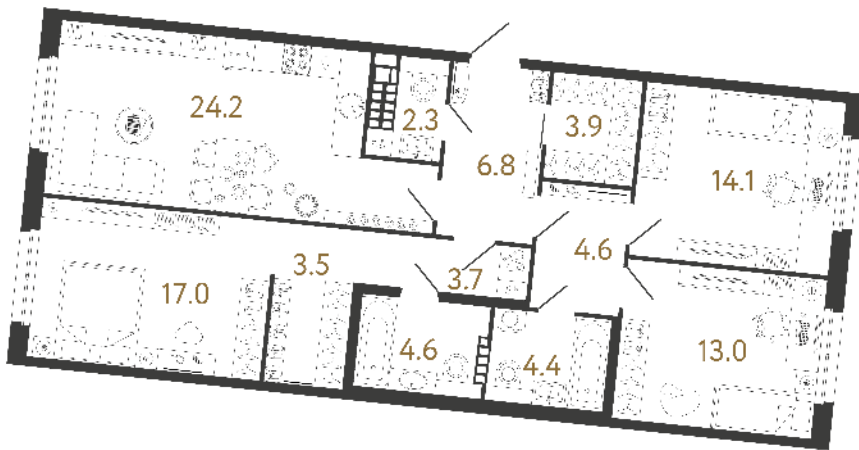

ВИЗИОНЕР

Адрес дома

г. Санкт-Петербург
Петроградский р-н
Средняя Колтовская, д. 9-11

Трёхкомнатная квартира 3-6

Ссылка на сайт (активна до внесения оплаты за бронирование)

Площадь	102.1 м²
Жилая	44.1 м²
Объект	Визионер
Корпус	2
Этаж	6 из 9
Срок сдачи	Скоро в продаже

Цена по запросу

Большая кухня

Европланировка

Расположение квартиры на этаже

RBI THE ART
OF REAL ESTATE

Отдел продаж
+7 (812) 320-76-76
rbi.ru

Режим работы
Пн-Чт с 9:00 до 20:00
Пт с 9:00 до 19:00
Сб и Вс — по записи