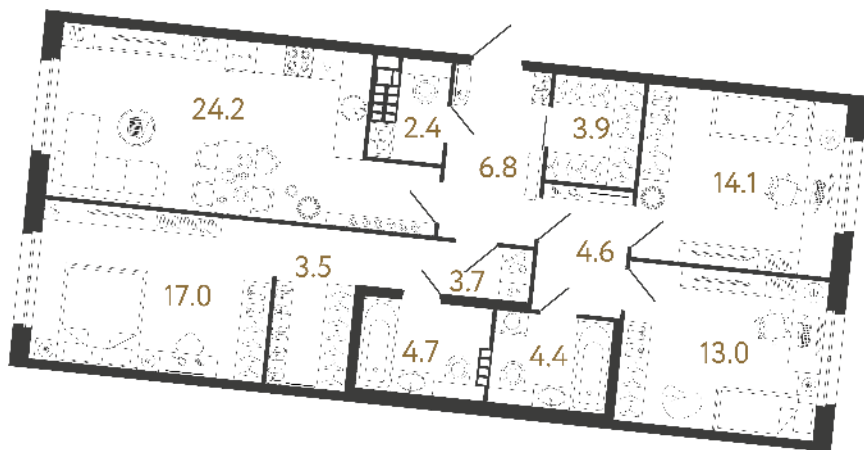

## Трёхкомнатная квартира 3-6

**Ссылка на сайт** (активна до внесения оплаты за бронирование)

Площадь	<b>102.3 м²</b>
Жилая	<b>44.1 м²</b>
Объект	<b>Визионер</b>
Корпус	<b>2</b>
Этаж	<b>5 из 9</b>
Срок сдачи	<b>Скоро в продаже</b>