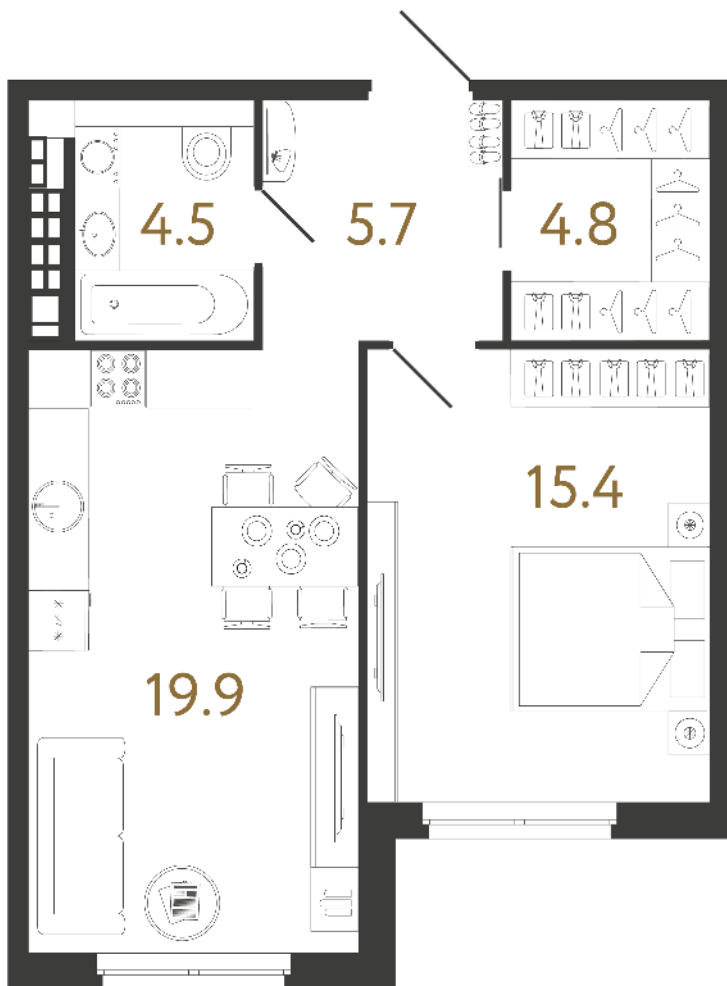

ВИЗИОНЕР

Адрес дома

г. Санкт-Петербург
Петроградский р-н
Средняя Колтовская, д. 9-11

Однокомнатная квартира 1-5

Ссылка на сайт (активна до внесения оплаты за бронирование)

Площадь	50.3 м²
Жилая	15.4 м²
Объект	Визионер
Корпус	1
Этаж	7 из 9
Срок сдачи	Скоро в продаже

Цена по запросу

Большая кухня

Европланировка

Расположение квартиры на этаже

RBI THE ART OF REAL ESTATE

Отдел продаж
+7 (812) 320-76-76
rbi.ru

Режим работы
Пн-Чт с 9:00 до 20:00
Пт с 9:00 до 19:00
Сб и Вс — по записи