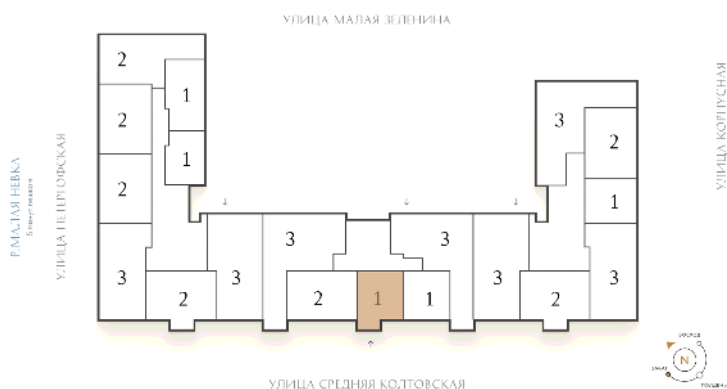

Расположение квартиры на этаже

RBI THE ART OF REAL ESTATE

Отдел продаж
+7 (812) 320-76-76
rbi.ru

Режим работы
Пн-Чт с 9:00 до 20:00
Пт с 9:00 до 19:00
Сб и Вс — по записи