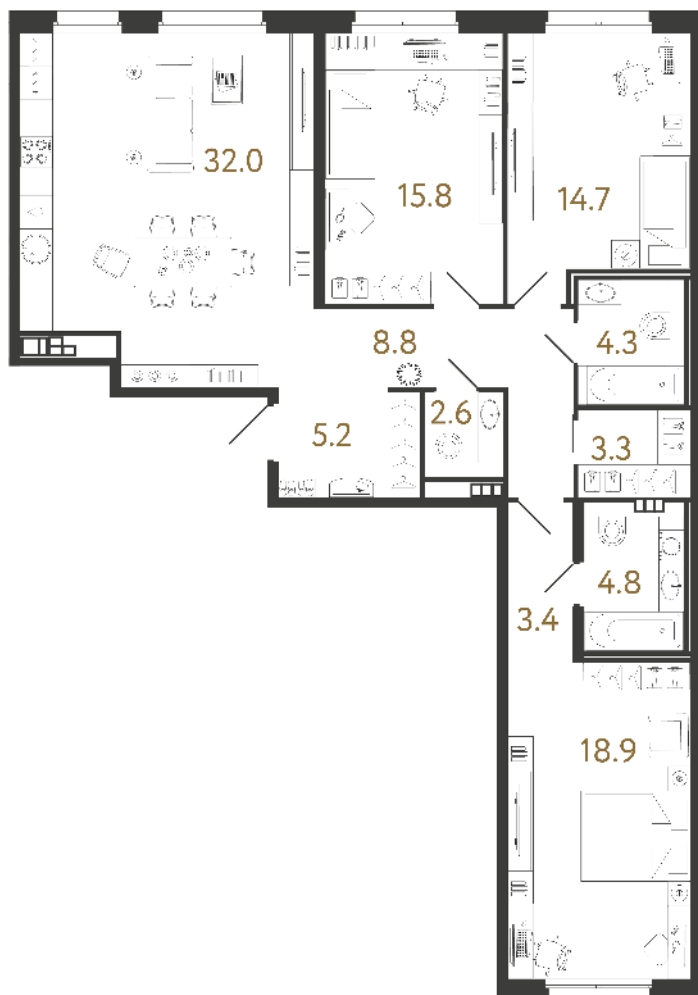

ВИЗИОНЕР

Адрес дома

г. Санкт-Петербург
Петроградский р-н
Средняя Колтовская, д. 9-11

Трёхкомнатная квартира 3-10

Ссылка на сайт (активна до внесения оплаты за бронирование)

| | |
|------------|------------------------|
| Площадь | 113.8 м² |
| Жилая | 49.4 м² |
| Объект | Визионер |
| Корпус | 1 |
| Этаж | 4 из 9 |
| Срок сдачи | Скоро в продаже |

Цена по запросу

Большая кухня

Европланировка

Расположение квартиры на этаже

RBI THE ART OF REAL ESTATE

Отдел продаж
+7 (812) 320-76-76
rbi.ru

Режим работы
Пн-Чт с 9:00 до 20:00
Пт с 9:00 до 19:00
Сб и Вс — по записи