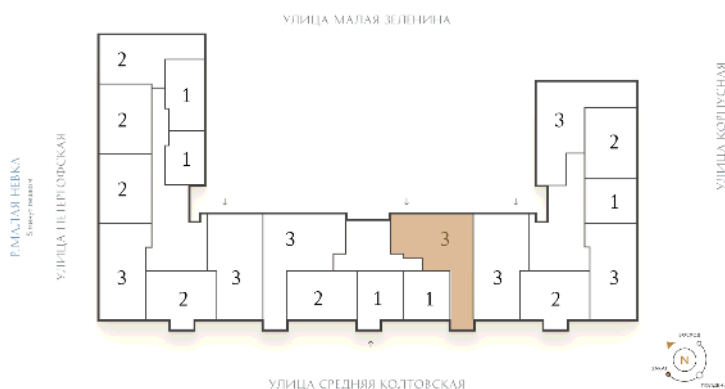

Расположение квартиры на этаже

RBI THE ART OF REAL ESTATE

Отдел продаж
+7 (812) 320-76-76
rbi.ru

Режим работы
Пн-Чт с 9:00 до 20:00
Пт с 9:00 до 19:00
Сб и Вс — по записи