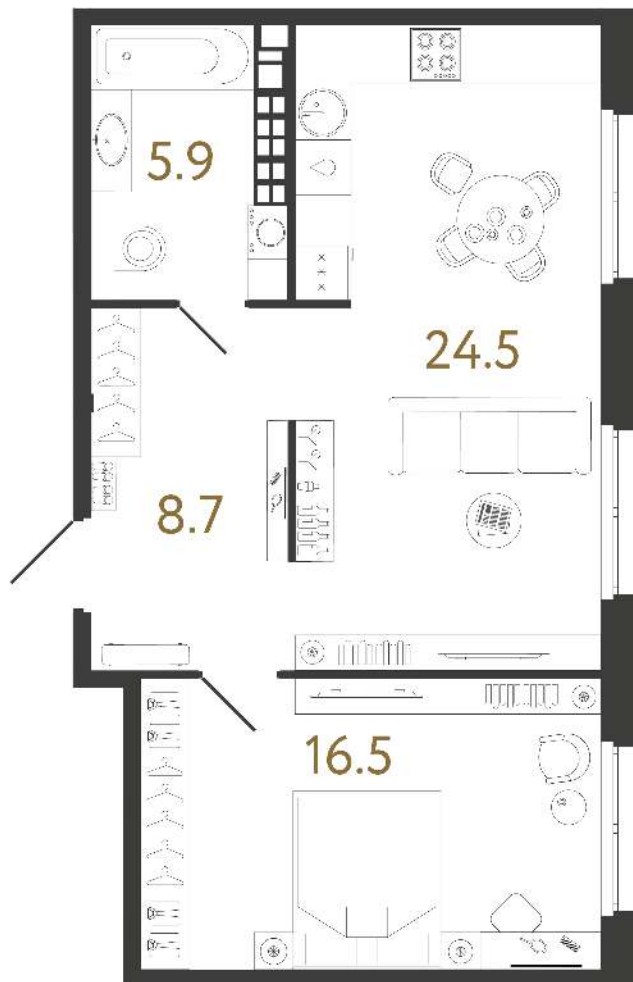

## Однокомнатная квартира 1-8

**Ссылка на сайт** (активна до внесения оплаты за бронирование)

Площадь	<b>55.6 м²</b>
Жилая	<b>16.5 м²</b>
Объект	<b>Визионер</b>
Корпус	<b>1</b>
Этаж	<b>6 из 9</b>
Срок сдачи	<b>Скоро в продаже</b>

### Цена по запросу

Большая кухня

Европланировка

Расположение квартиры на этаже

**RBI** THE ART OF REAL ESTATE

Отдел продаж  
**+7 (812) 320-76-76**  
rbi.ru

Режим работы  
**Пн-Чт с 9:00 до 20:00**  
**Пт с 9:00 до 19:00**  
**Сб и Вс — по записи**