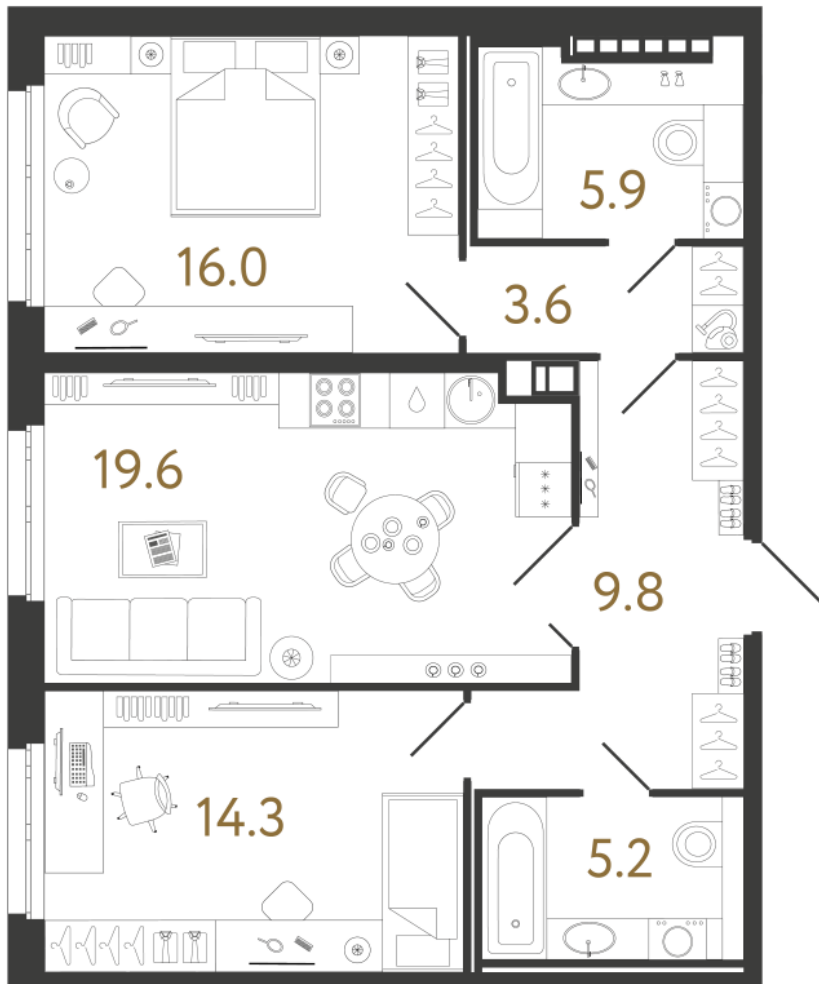

## Двухкомнатная квартира 2-6

**Ссылка на сайт** (активна до внесения оплаты за бронирование)

Площадь **74.4 м²**  
Жилая **30.3 м²**  
Объект **Визионер**  
Корпус **1**  
Этаж **4 из 9**  
Срок сдачи **Скоро в продаже**

**Цена по запросу**

Большая кухня

Европланировка

Расположение квартиры на этаже