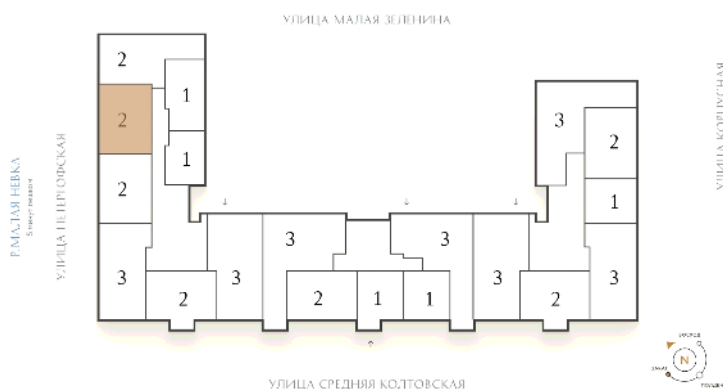

Адрес дома

г. Санкт-Петербург
Петроградский р-н
Средняя Колтовская, д. 9-11

Двухкомнатная квартира 2-6

Ссылка на сайт (активна до внесения оплаты за бронирование)

Площадь **74.4 м²**
Жилая **30.3 м²**
Объект **Визионер**
Корпус **1**
Этаж **4 из 9**
Срок сдачи **Скоро в продаже**

Цена по запросу

Большая кухня

Европланировка

Расположение квартиры на этаже