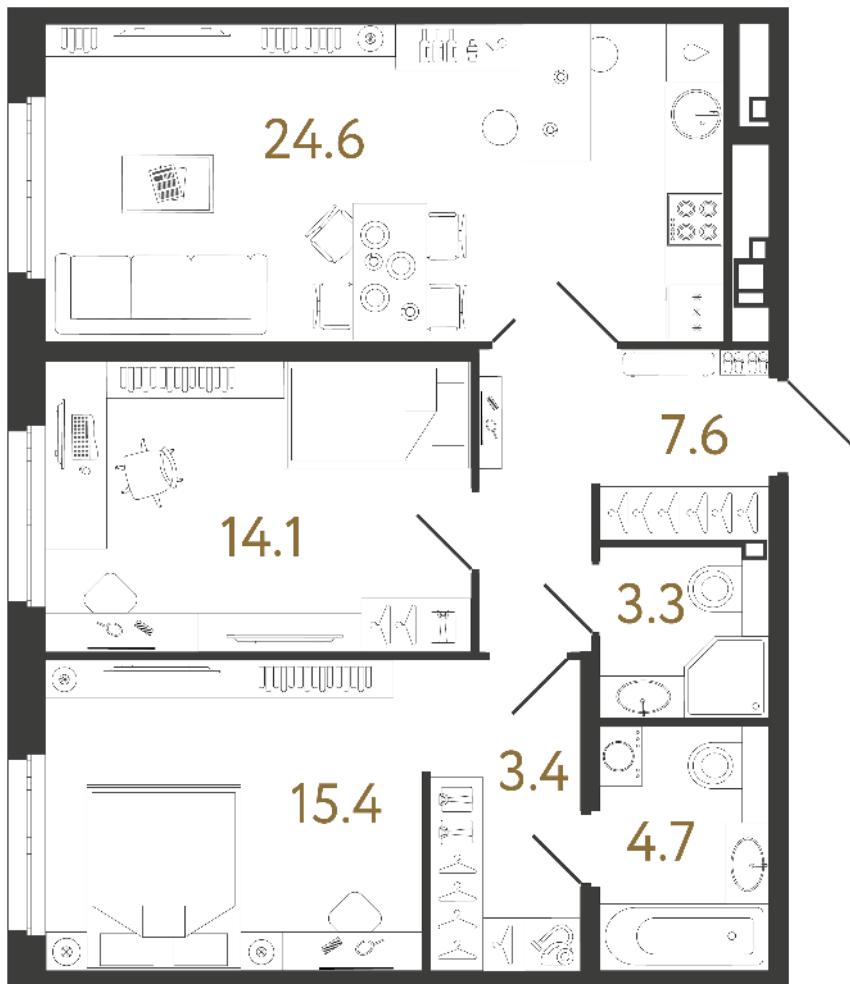

## Двухкомнатная квартира 2-5

**Ссылка на сайт** (активна до внесения оплаты за бронирование)

Площадь	<b>73.1 м²</b>
Жилая	<b>29.5 м²</b>
Объект	<b>Визионер</b>
Корпус	<b>1</b>
Этаж	<b>2 из 9</b>
Срок сдачи	<b>Скоро в продаже</b>