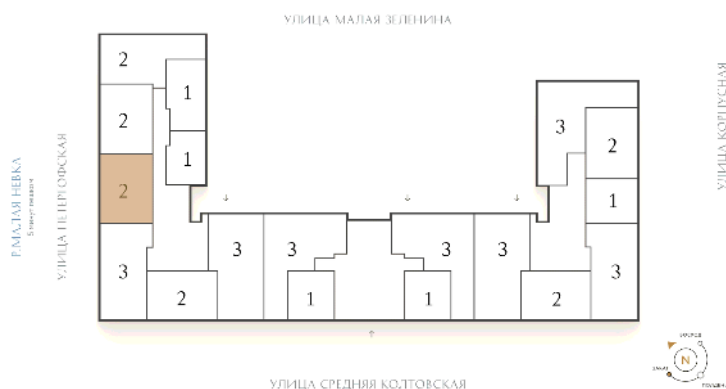

Расположение квартиры на этаже

RBI THE ART OF REAL ESTATE

Отдел продаж
+7 (812) 320-76-76
rbi.ru

Режим работы
Пн-Чт с 9:00 до 20:00
Пт с 9:00 до 19:00
Сб и Вс — по записи