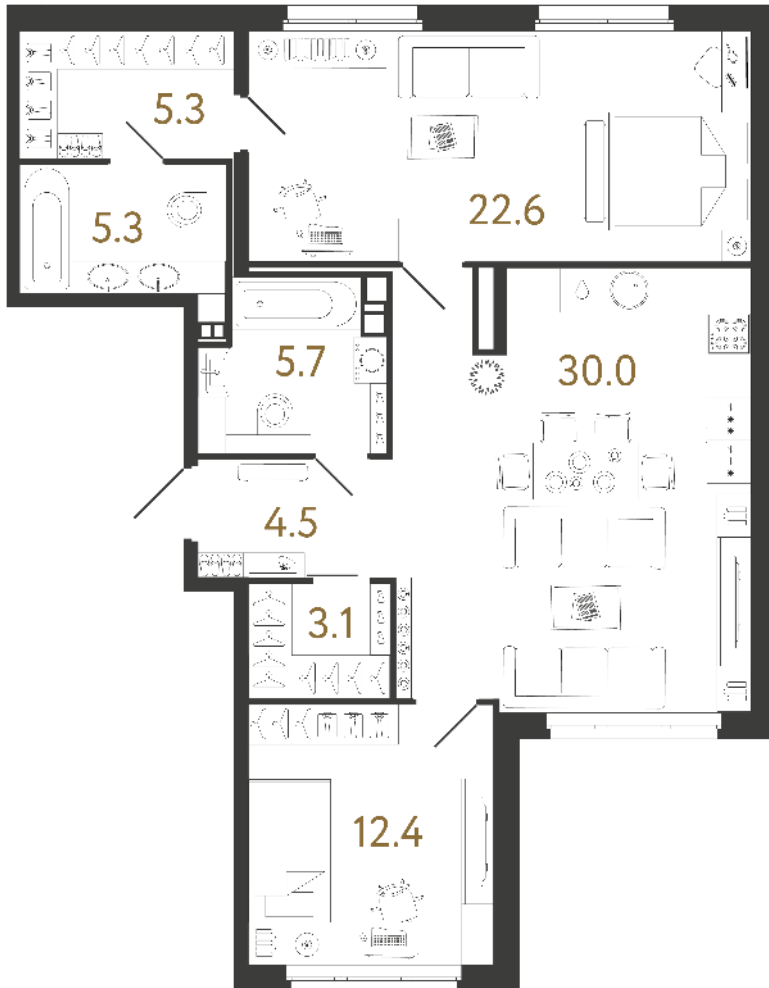

ВИЗИОНЕР

Адрес дома

г. Санкт-Петербург
Петроградский р-н
Средняя Колтовская, д. 9-11

Двухкомнатная квартира 2-10

Ссылка на сайт (активна до внесения оплаты за бронирование)

Площадь	88.9 м²
Жилая	35.0 м²
Объект	Визионер
Корпус	2
Этаж	2 из 9
Срок сдачи	Скоро в продаже

Цена по запросу

Большая кухня

Европланировка

Расположение квартиры на этаже

RBI THE ART OF REAL ESTATE

Отдел продаж
+7 (812) 320-76-76
rbi.ru

Режим работы
Пн-Чт с 9:00 до 20:00
Пт с 9:00 до 19:00
Сб и Вс — по записи