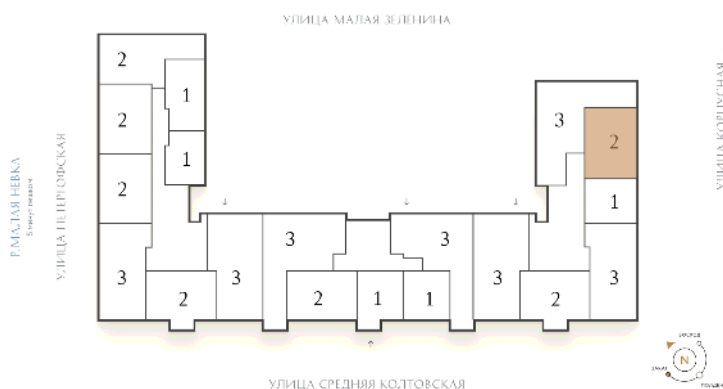

ВИЗИОНЕР

Адрес дома

г. Санкт-Петербург
Петроградский р-н
Средняя Колтовская, д. 9-11

Двухкомнатная квартира 2-8

Ссылка на сайт (активна до внесения оплаты за бронирование)

Площадь	75.8 м²
Жилая	29.0 м²
Объект	Визионер
Корпус	1
Этаж	5 из 9
Срок сдачи	Скоро в продаже

Цена по запросу

Большая кухня

Европланировка

Расположение квартиры на этаже

RBI THE ART OF REAL ESTATE

Отдел продаж
+7 (812) 320-76-76
rbi.ru

Режим работы
Пн-Чт с 9:00 до 20:00
Пт с 9:00 до 19:00
Сб и Вс — по записи