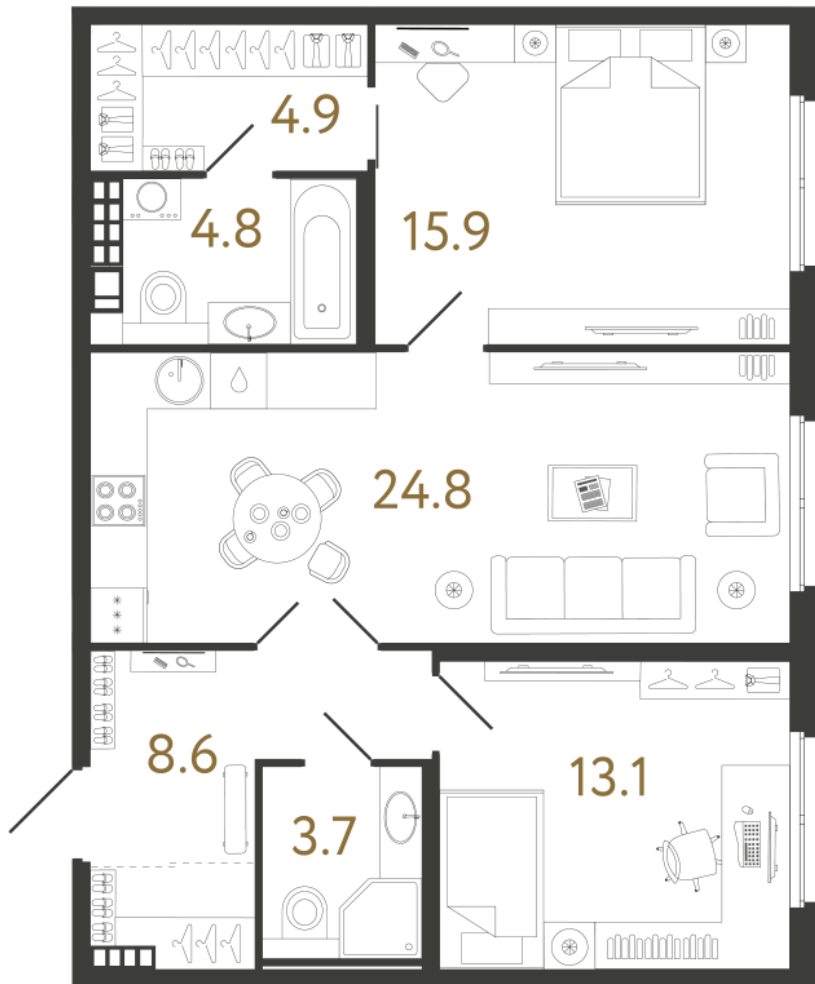

ВИЗИОНЕР

Адрес дома

г. Санкт-Петербург
Петроградский р-н
Средняя Колтовская, д. 9-11

Двухкомнатная квартира 2-8

Ссылка на сайт (активна до внесения оплаты за бронирование)

Площадь	75.8 м²
Жилая	29.0 м²
Объект	Визионер
Корпус	1
Этаж	5 из 9
Срок сдачи	Скоро в продаже

Цена по запросу

Большая кухня

Европланировка

Расположение квартиры на этаже

RBI THE ART OF REAL ESTATE

Отдел продаж
+7 (812) 320-76-76
rbi.ru

Режим работы
Пн-Чт с 9:00 до 20:00
Пт с 9:00 до 19:00
Сб и Вс — по записи