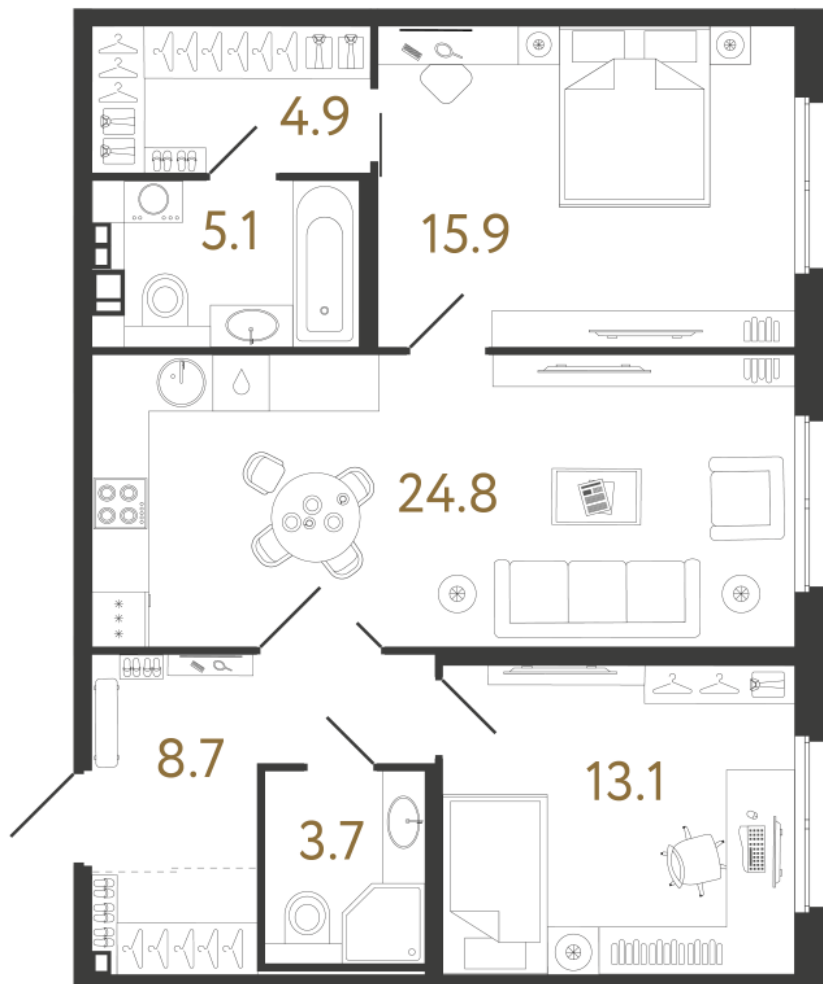

ВИЗИОНЕР

Адрес дома

г. Санкт-Петербург
Петроградский р-н
Средняя Колтовская, д. 9-11

Двухкомнатная квартира 2-8

Ссылка на сайт (активна до внесения оплаты за бронирование)

Площадь	76.2 м²
Жилая	29.0 м²
Объект	Визионер
Корпус	1
Этаж	2 из 9
Срок сдачи	Скоро в продаже

Цена по запросу

Большая кухня

Европланировка

Расположение квартиры на этаже

RBI THE ART
OF REAL ESTATE

Отдел продаж
+7 (812) 320-76-76
rbi.ru

Режим работы
Пн-Чт с 9:00 до 20:00
Пт с 9:00 до 19:00
Сб и Вс — по записи