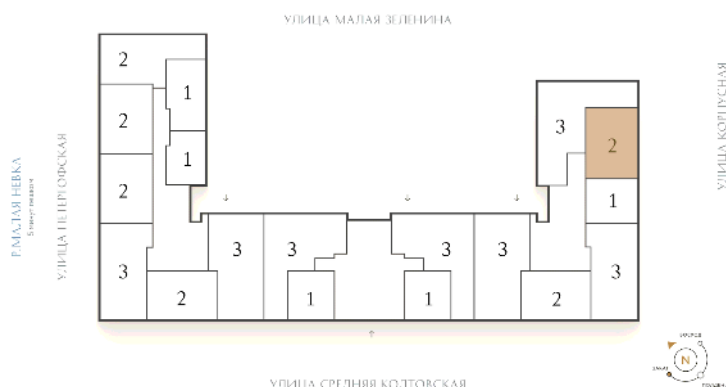

ВИЗИОНЕР

Адрес дома

г. Санкт-Петербург
Петроградский р-н
Средняя Колтовская, д. 9-11

Двухкомнатная квартира 2-8

Ссылка на сайт (активна до внесения оплаты за бронирование)

Площадь	76.2 м²
Жилая	29.0 м²
Объект	Визионер
Корпус	1
Этаж	2 из 9
Срок сдачи	Скоро в продаже

Цена по запросу

Большая кухня

Европланировка

Расположение квартиры на этаже

RBI THE ART
OF REAL ESTATE

Отдел продаж
+7 (812) 320-76-76
rbi.ru

Режим работы
Пн-Чт с 9:00 до 20:00
Пт с 9:00 до 19:00
Сб и Вс — по записи