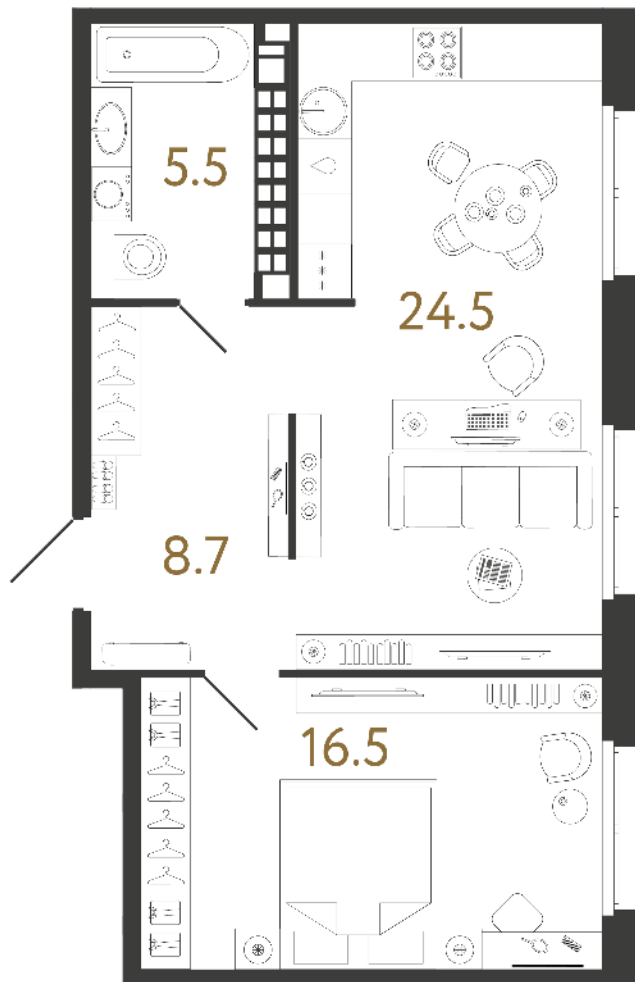

## Однокомнатная квартира 1-8

**Ссылка на сайт** (активна до внесения оплаты за бронирование)

Площадь	<b>55.2 м²</b>
Жилая	<b>16.5 м²</b>
Объект	<b>Визионер</b>
Корпус	<b>1</b>
Этаж	<b>9 из 9</b>
Срок сдачи	<b>Скоро в продаже</b>

### Цена по запросу

Большая кухня

Европланировка

УЛИЦА МАЛАЯ ЗЕЛЕНИЦА

Расположение квартиры на этаже

**RBI** THE ART  
OF REAL ESTATE

Отдел продаж  
**+7 (812) 320-76-76**  
**rbi.ru**

Режим работы  
**Пн-Чт с 9:00 до 20:00**  
**Пт с 9:00 до 19:00**  
**Сб и Вс — по записи**