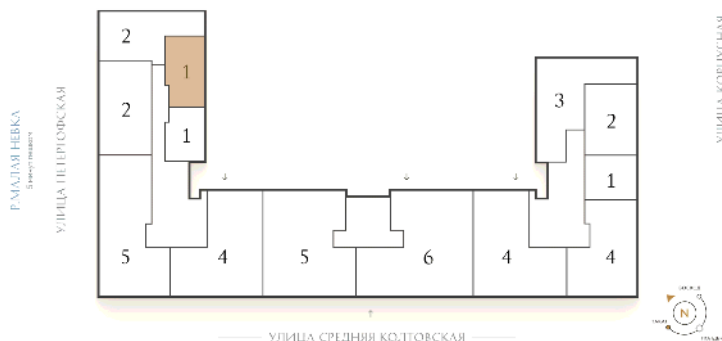

## Однокомнатная квартира 1-8

**Ссылка на сайт** (активна до внесения оплаты за бронирование)

Площадь	<b>55.2 м²</b>
Жилая	<b>16.5 м²</b>
Объект	<b>Визионер</b>
Корпус	<b>1</b>
Этаж	<b>9 из 9</b>
Срок сдачи	<b>Скоро в продаже</b>

### Цена по запросу

Большая кухня

Европланировка

УЛИЦА МАЛАЯ ЗЕЛЕНИЦА

Расположение квартиры на этаже

**RBI** THE ART  
OF REAL ESTATE

Отдел продаж  
**+7 (812) 320-76-76**  
**rbi.ru**

Режим работы  
**Пн-Чт с 9:00 до 20:00**  
**Пт с 9:00 до 19:00**  
**Сб и Вс — по записи**