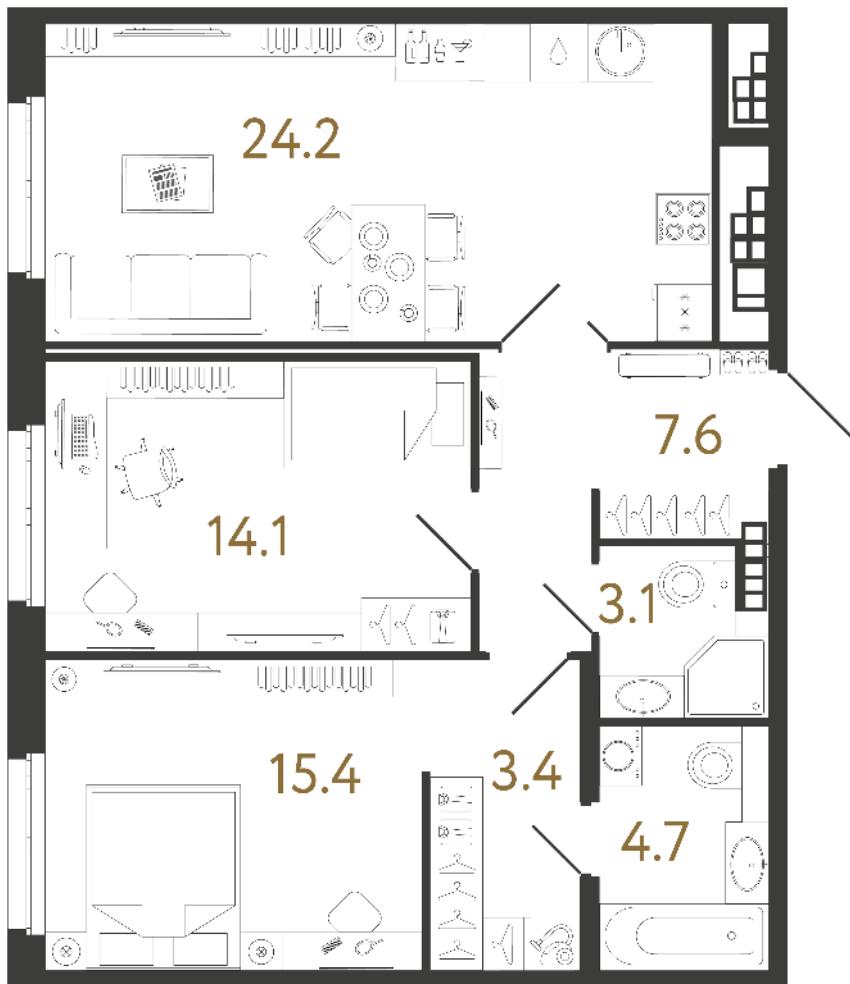

ВИЗИОНЕР

Адрес дома

г. Санкт-Петербург
Петроградский р-н
Средняя Колтовская, д. 9-11

Двухкомнатная квартира 2-5

Ссылка на сайт (активна до внесения оплаты за бронирование)

Площадь	72.5 м²
Жилая	29.5 м²
Объект	Визионер
Корпус	1
Этаж	6 из 9
Срок сдачи	Скоро в продаже

Цена по запросу

Большая кухня

Европланировка

Расположение квартиры на этаже

RBI THE ART OF REAL ESTATE

Отдел продаж
+7 (812) 320-76-76
rbi.ru

Режим работы
Пн-Чт с 9:00 до 20:00
Пт с 9:00 до 19:00
Сб и Вс — по записи