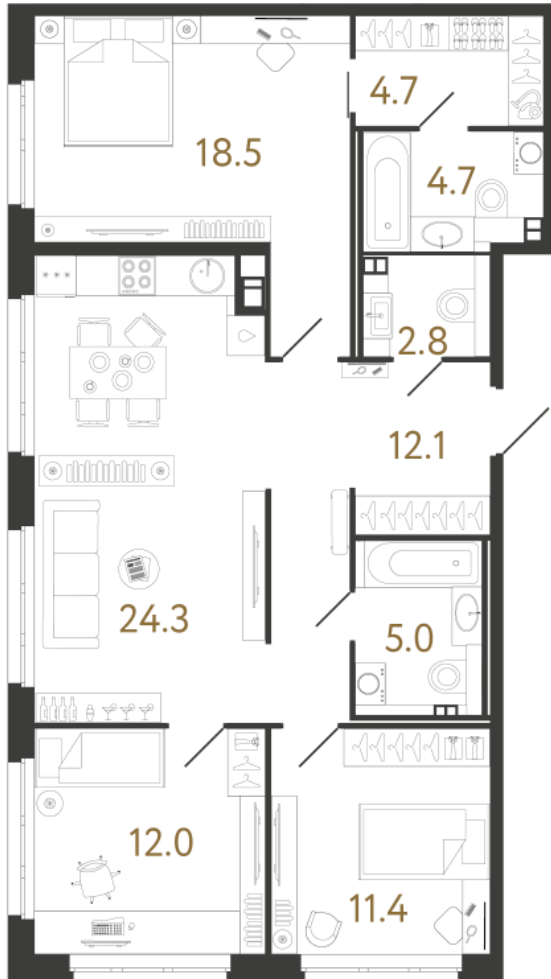

## Трёхкомнатная квартира 3-4А

**Ссылка на сайт** (активна до внесения оплаты за бронирование)

Площадь	<b>95.5 м²</b>
Жилая	<b>41.9 м²</b>
Объект	<b>Визионер</b>
Корпус	<b>1</b>
Этаж	<b>3 из 9</b>
Срок сдачи	<b>Скоро в продаже</b>