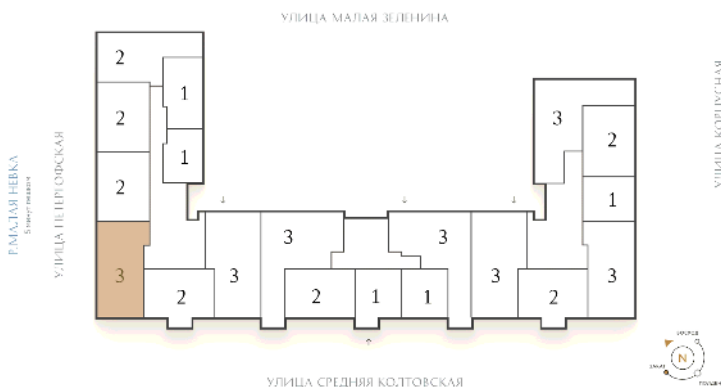

Расположение квартиры на этаже

RBI THE ART OF REAL ESTATE

Отдел продаж
+7 (812) 320-76-76
rbi.ru

Режим работы
Пн-Чт с 9:00 до 20:00
Пт с 9:00 до 19:00
Сб и Вс — по записи