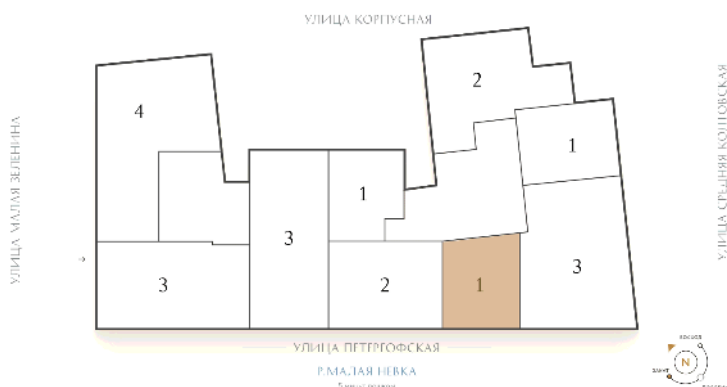

Расположение квартиры на этаже

RBI THE ART OF REAL ESTATE

Отдел продаж
+7 (812) 320-76-76
rbi.ru

Режим работы
Пн-Чт с 9:00 до 20:00
Пт с 9:00 до 19:00
Сб и Вс — по записи