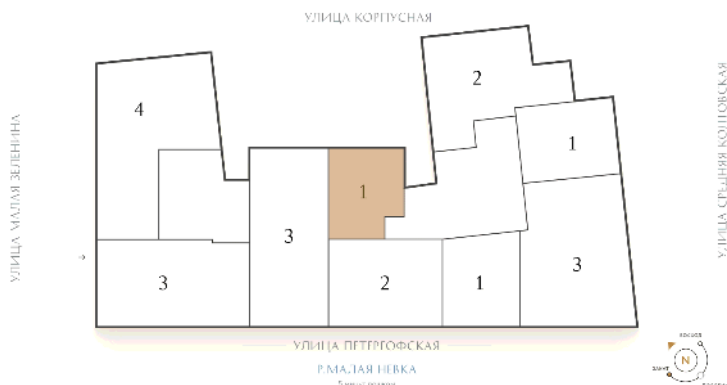

Расположение квартиры на этаже

RBI THE ART OF REAL ESTATE

Отдел продаж
+7 (812) 320-76-76
rbi.ru

Режим работы
Пн-Чт с 9:00 до 20:00
Пт с 9:00 до 19:00
Сб и Вс — по записи