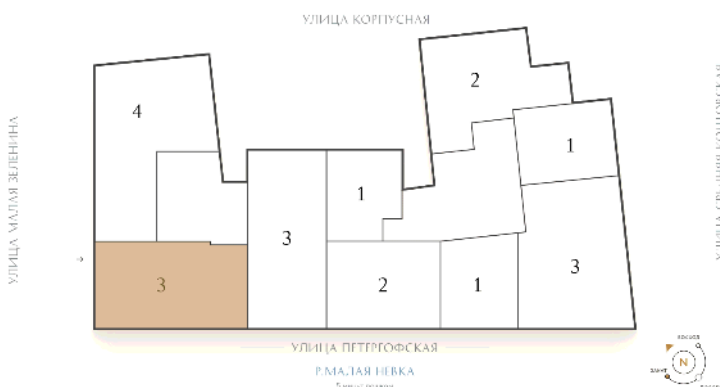

Адрес дома

г. Санкт-Петербург
Петроградский р-н
Средняя Колтовская, д. 9-11

Трёхкомнатная квартира 3-5

Ссылка на сайт (активна до внесения оплаты за бронирование)

Площадь	100.3 м²
Жилая	42.3 м²
Объект	Визионер
Корпус	2
Этаж	3 из 9
Срок сдачи	Скоро в продаже

Цена по запросу

Большая кухня

Европланировка

Расположение квартиры на этаже