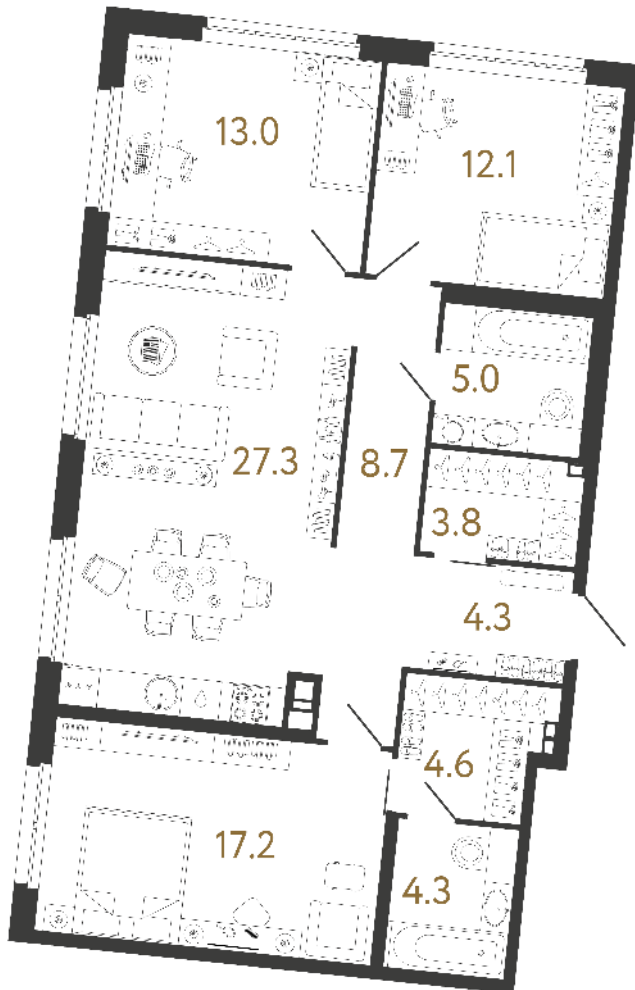

Адрес дома

г. Санкт-Петербург
Петроградский р-н
Средняя Колтовская, д. 9-11

Трёхкомнатная квартира 3-5

Ссылка на сайт (активна до внесения оплаты за бронирование)

Площадь	100.3 м²
Жилая	42.3 м²
Объект	Визионер
Корпус	2
Этаж	3 из 9
Срок сдачи	Скоро в продаже

Цена по запросу

Большая кухня

Европланировка

Расположение квартиры на этаже