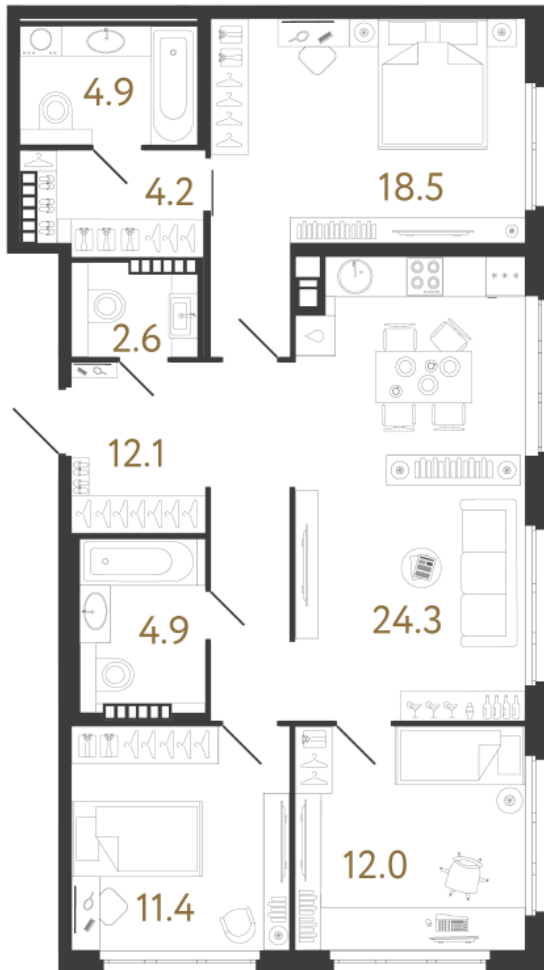

## Трёхкомнатная квартира 3-4В

**Ссылка на сайт** (активна до внесения оплаты за бронирование)

Площадь	<b>94.9 м²</b>
Жилая	<b>41.9 м²</b>
Объект	<b>Визионер</b>
Корпус	<b>1</b>
Этаж	<b>7 из 9</b>
Срок сдачи	<b>Скоро в продаже</b>