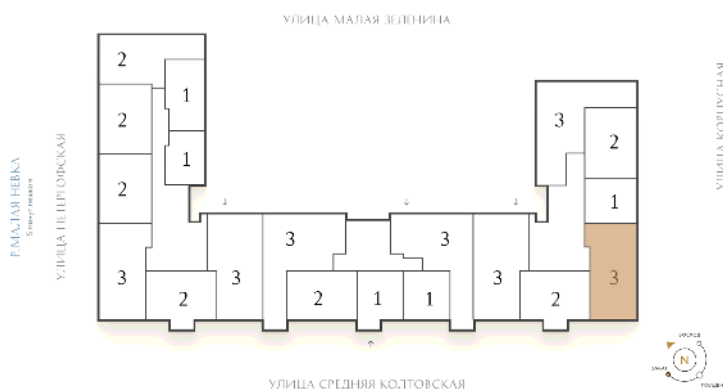

Расположение квартиры на этаже

RBI THE ART
OF REAL ESTATE

Отдел продаж
+7 (812) 320-76-76
rbi.ru

Режим работы
Пн-Чт с 9:00 до 20:00
Пт с 9:00 до 19:00
Сб и Вс — по записи