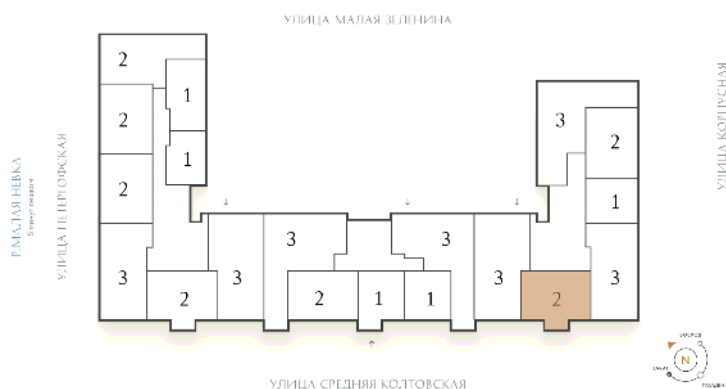

Расположение квартиры на этаже

RBI THE ART OF REAL ESTATE

Отдел продаж
+7 (812) 320-76-76
rbi.ru

Режим работы
Пн-Чт с 9:00 до 20:00
Пт с 9:00 до 19:00
Сб и Вс — по записи