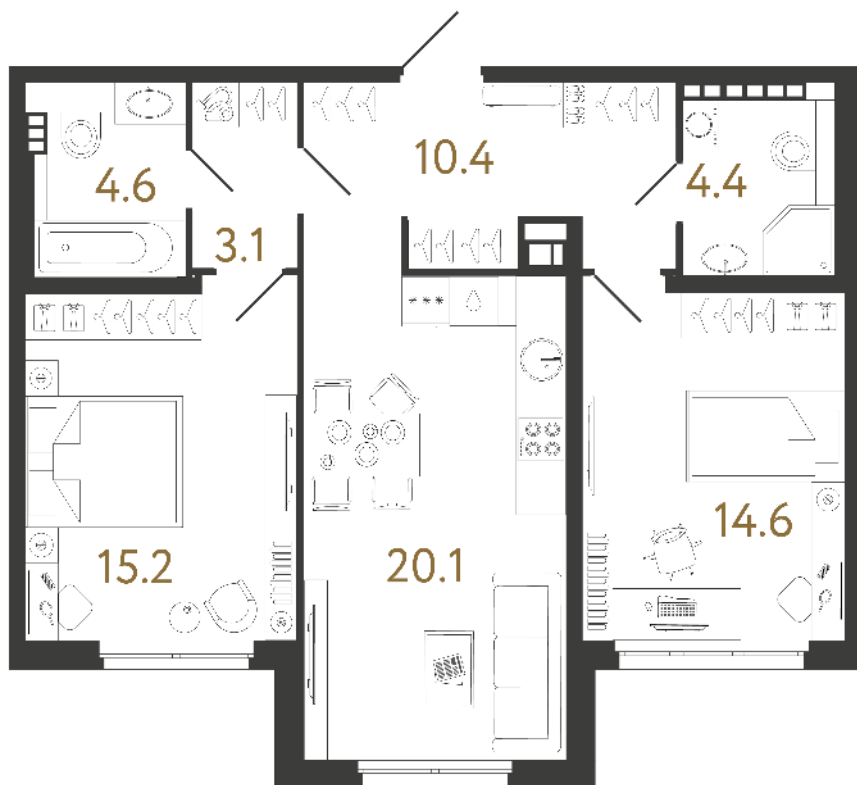

ВИЗИОНЕР

Адрес дома

г. Санкт-Петербург
Петроградский р-н
Средняя Колтовская, д. 9-11

Двухкомнатная квартира 2-4В

Ссылка на сайт (активна до внесения оплаты за бронирование)

| | |
|------------|------------------------|
| Площадь | 72.4 м² |
| Жилая | 29.8 м² |
| Объект | Визионер |
| Корпус | 1 |
| Этаж | 4 из 9 |
| Срок сдачи | Скоро в продаже |

Цена по запросу

Большая кухня

Европланировка

Расположение квартиры на этаже

RBI THE ART OF REAL ESTATE

Отдел продаж
+7 (812) 320-76-76
rbi.ru

Режим работы
Пн-Чт с 9:00 до 20:00
Пт с 9:00 до 19:00
Сб и Вс — по записи