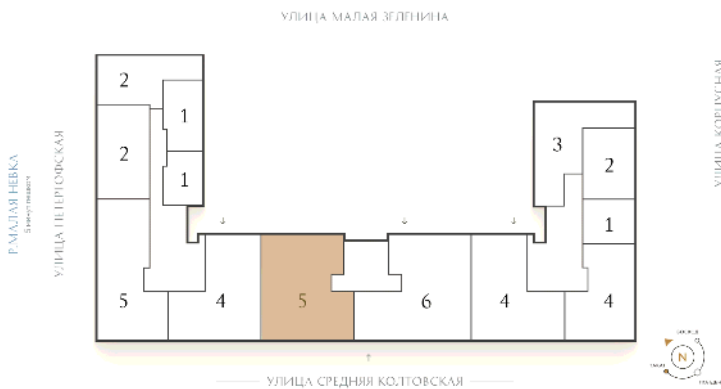

Расположение квартиры на этаже

RBI THE ART OF REAL ESTATE

Отдел продаж
+7 (812) 320-76-76
rbi.ru

Режим работы
Пн-Чт с 9:00 до 20:00
Пт с 9:00 до 19:00
Сб и Вс — по записи