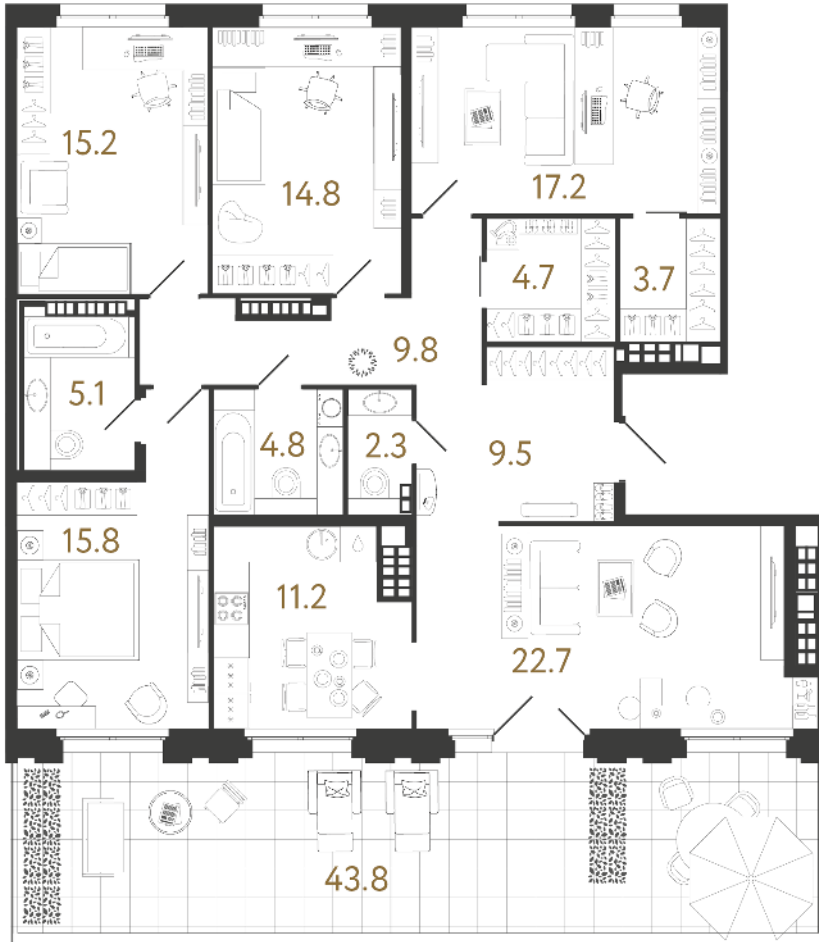

ВИЗИОНЕР

Адрес дома

г. Санкт-Петербург
Петроградский р-н
Средняя Колтовская, д. 9-11

Пятикомнатная квартира 5-2Т

Ссылка на сайт (активна до внесения оплаты за бронирование)

Площадь	137.2 м²
Жилая	86.1 м²
Объект	Визионер
Корпус	1
Этаж	9 из 9
Срок сдачи	Скоро в продаже

Цена по запросу

С террасой

Расположение квартиры на этаже

RBI THE ART OF REAL ESTATE

Отдел продаж
+7 (812) 320-76-76
rbi.ru

Режим работы
Пн-Чт с 9:00 до 20:00
Пт с 9:00 до 19:00
Сб и Вс — по записи