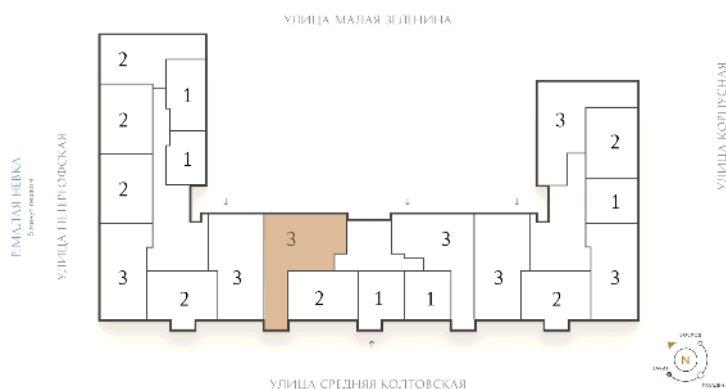

Расположение квартиры на этаже

RBI THE ART OF REAL ESTATE

Отдел продаж
+7 (812) 320-76-76
rbi.ru

Режим работы
Пн-Чт с 9:00 до 20:00
Пт с 9:00 до 19:00
Сб и Вс — по записи