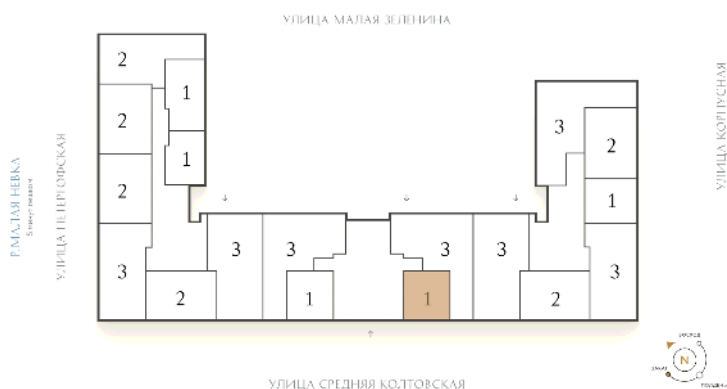

Расположение квартиры на этаже

RBI THE ART OF REAL ESTATE

Отдел продаж
+7 (812) 320-76-76
rbi.ru

Режим работы
Пн-Чт с 9:00 до 20:00
Пт с 9:00 до 19:00
Сб и Вс — по записи