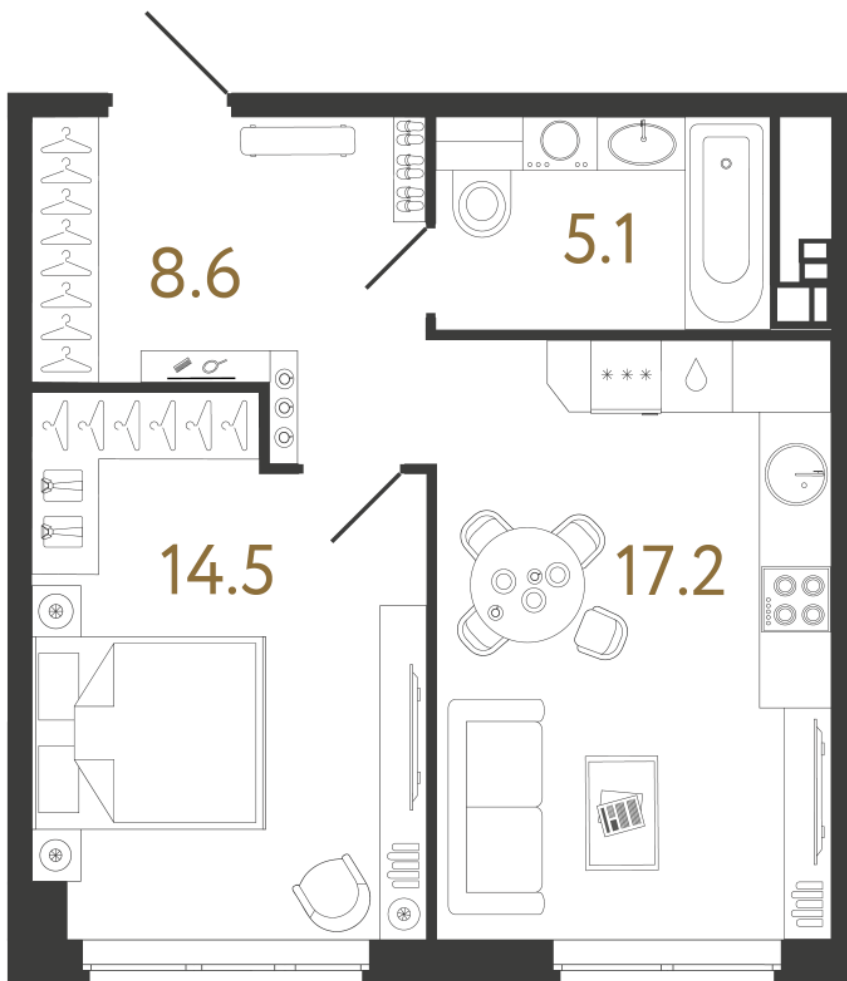

ВИЗИОНЕР

Адрес дома

г. Санкт-Петербург
Петроградский р-н
Средняя Колтовская, д. 9-11

Однокомнатная квартира 1-2В

Ссылка на сайт (активна до внесения оплаты за бронирование)

Площадь	45.4 м²
Жилая	14.5 м²
Объект	Визионер
Корпус	1
Этаж	2 из 9
Срок сдачи	Скоро в продаже

Цена по запросу

Большая кухня

Европланировка

Расположение квартиры на этаже

RBI THE ART OF REAL ESTATE

Отдел продаж
+7 (812) 320-76-76
rbi.ru

Режим работы
Пн-Чт с 9:00 до 20:00
Пт с 9:00 до 19:00
Сб и Вс — по записи