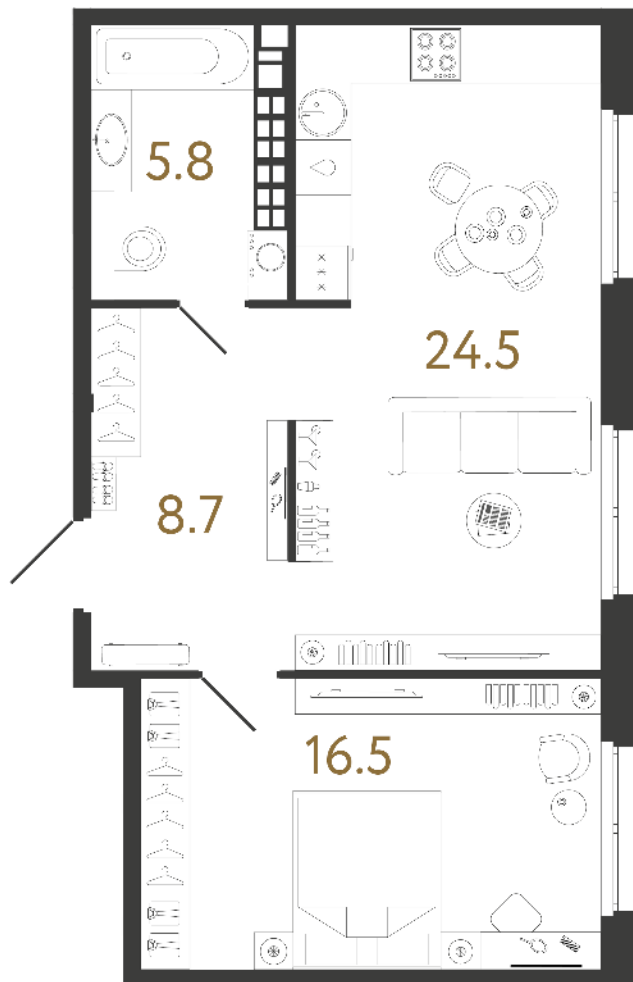

## Однокомнатная квартира 1-8

**Ссылка на сайт** (активна до внесения оплаты за бронирование)

Площадь	<b>55.5 м²</b>
Жилая	<b>16.5 м²</b>
Объект	<b>Визионер</b>
Корпус	<b>1</b>
Этаж	<b>7 из 9</b>
Срок сдачи	<b>Скоро в продаже</b>

### Цена по запросу

Большая кухня

Европланировка

Расположение квартиры на этаже

**RBI** THE ART OF REAL ESTATE

Отдел продаж  
**+7 (812) 320-76-76**  
**rbi.ru**

Режим работы  
**Пн-Чт с 9:00 до 20:00**  
**Пт с 9:00 до 19:00**  
**Сб и Вс — по записи**