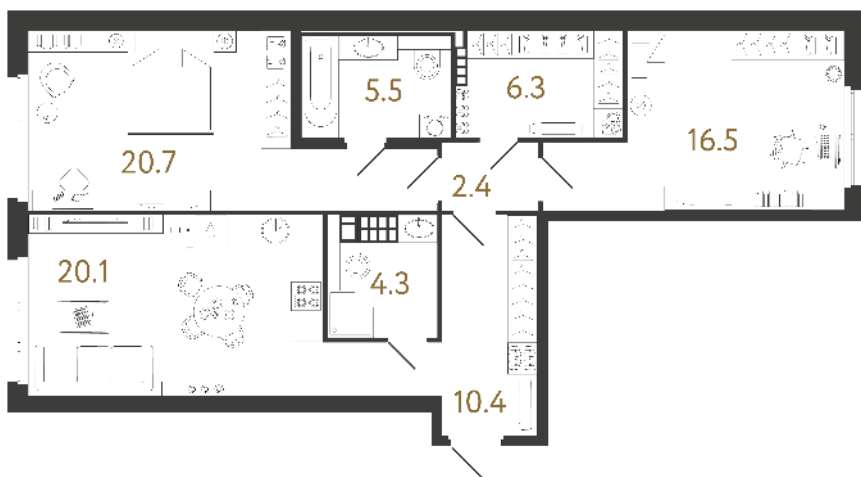

## Двухкомнатная квартира 2-9

**Ссылка на сайт** (активна до внесения оплаты за бронирование)

Площадь	<b>86.2 м²</b>
Жилая	<b>37.2 м²</b>
Объект	<b>Визионер</b>
Корпус	<b>1</b>
Этаж	<b>5 из 9</b>
Срок сдачи	<b>Скоро в продаже</b>