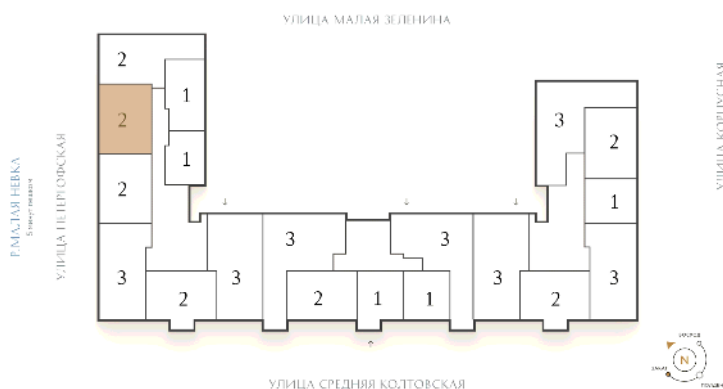

Адрес дома

г. Санкт-Петербург
Петроградский р-н
Средняя Колтовская, д. 9-11

Двухкомнатная квартира 2-6

Ссылка на сайт (активна до внесения оплаты за бронирование)

Площадь **74.5 м²**
Жилая **30.3 м²**
Объект **Визионер**
Корпус **1**
Этаж **3 из 9**
Срок сдачи **Скоро в продаже**

Цена по запросу

Большая кухня

Европланировка

Расположение квартиры на этаже