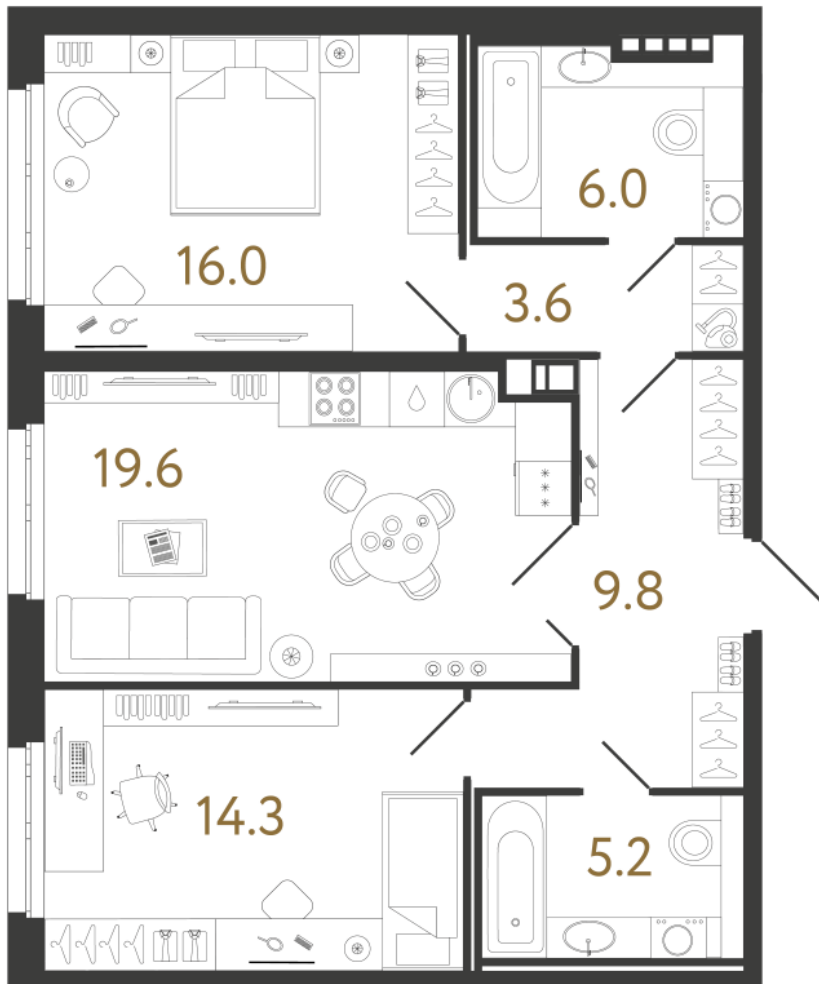

Адрес дома

г. Санкт-Петербург
Петроградский р-н
Средняя Колтовская, д. 9-11

Двухкомнатная квартира 2-6

Ссылка на сайт (активна до внесения оплаты за бронирование)

Площадь **74.5 м²**
Жилая **30.3 м²**
Объект **Визионер**
Корпус **1**
Этаж **3 из 9**
Срок сдачи **Скоро в продаже**

Цена по запросу

Большая кухня

Европланировка

Расположение квартиры на этаже