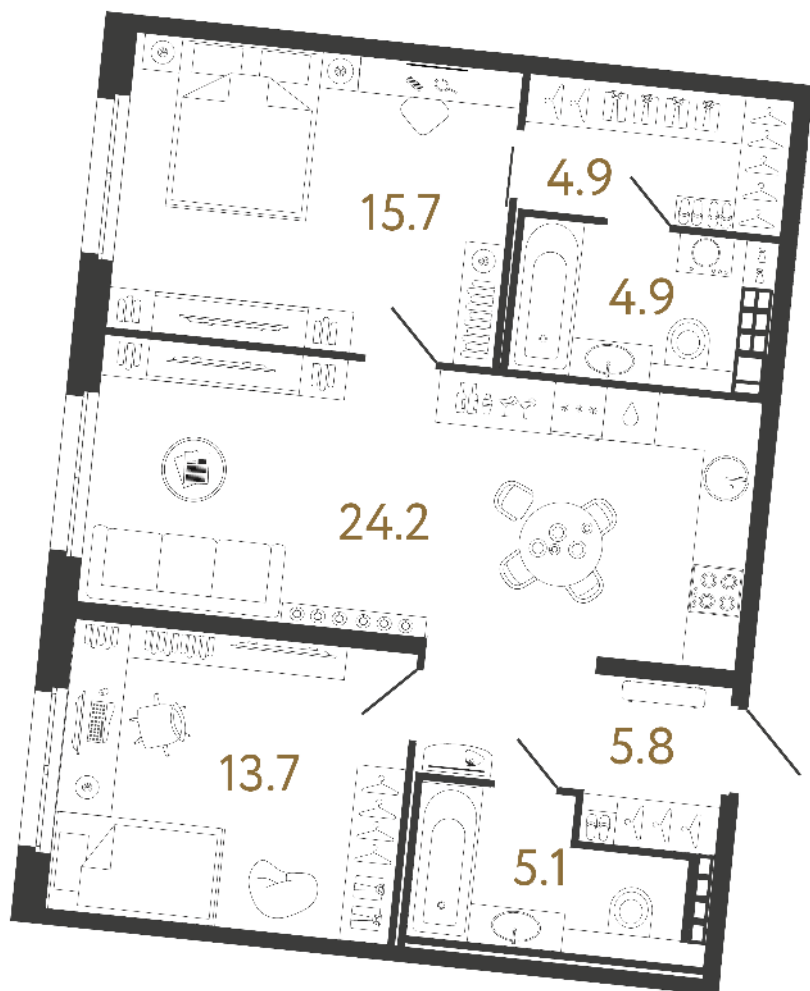

## Двухкомнатная квартира 2-7

**Ссылка на сайт** (активна до внесения оплаты за бронирование)

Площадь	<b>74.3 м<sup>2</sup></b>
Жилая	<b>29.4 м<sup>2</sup></b>
Объект	<b>Визионер</b>
Корпус	<b>2</b>
Этаж	<b>4 из 9</b>
Срок сдачи	<b>Скоро в продаже</b>

### Цена по запросу

Большая кухня

Европланировка

Расположение квартиры на этаже

**RBI** THE ART OF REAL ESTATE

Отдел продаж  
**+7 (812) 320-76-76**  
**rbi.ru**

Режим работы  
**Пн-Чт с 9:00 до 20:00**  
**Пт с 9:00 до 19:00**  
**Сб и Вс — по записи**