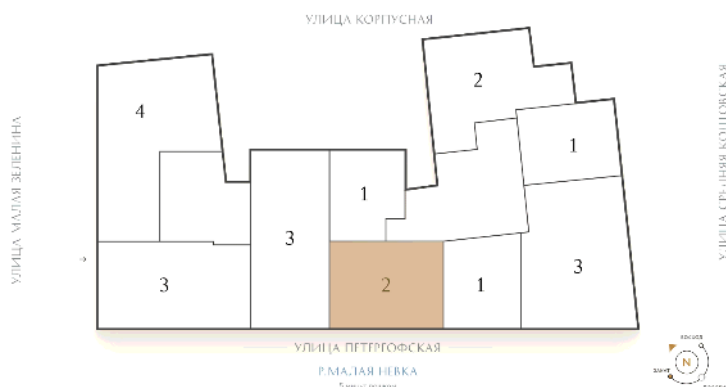

ВИЗИОНЕР

Адрес дома

г. Санкт-Петербург
Петроградский р-н
Средняя Колтовская, д. 9-11

Двухкомнатная квартира 2-7

Ссылка на сайт (активна до внесения оплаты за бронирование)

Площадь	74.3 м²
Жилая	29.4 м²
Объект	Визионер
Корпус	2
Этаж	4 из 9
Срок сдачи	Скоро в продаже

Цена по запросу

Большая кухня

Европланировка

Расположение квартиры на этаже

RBI THE ART OF REAL ESTATE

Отдел продаж
+7 (812) 320-76-76
rbi.ru

Режим работы
Пн-Чт с 9:00 до 20:00
Пт с 9:00 до 19:00
Сб и Вс — по записи