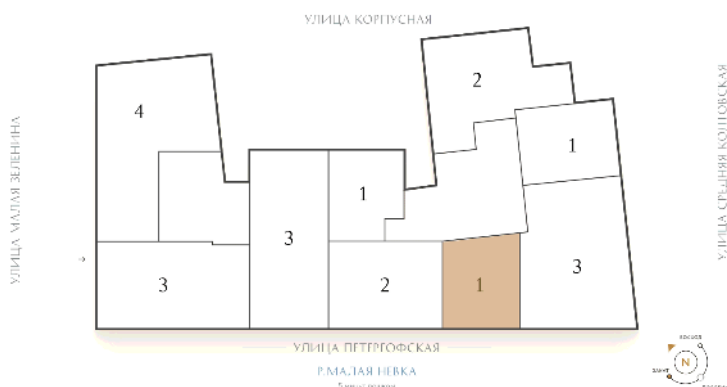

Расположение квартиры на этаже

RBI THE ART
OF REAL ESTATE

Отдел продаж
+7 (812) 320-76-76
rbi.ru

Режим работы
Пн-Чт с 9:00 до 20:00
Пт с 9:00 до 19:00
Сб и Вс — по записи