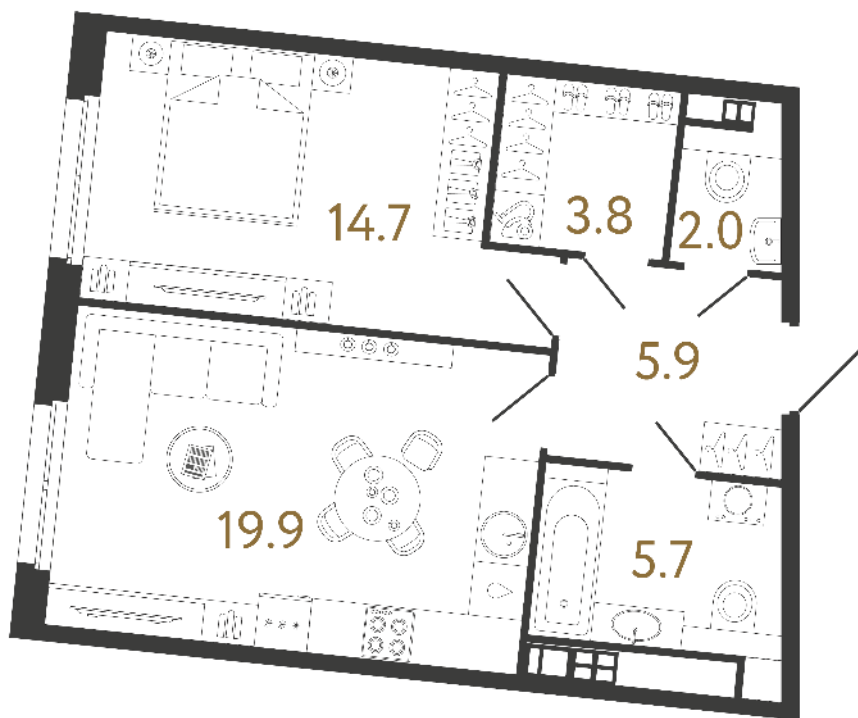

ВИЗИОНЕР

Адрес дома

г. Санкт-Петербург
Петроградский р-н
Средняя Колтовская, д. 9-11

Однокомнатная квартира 1-6

Ссылка на сайт (активна до внесения оплаты за бронирование)

Площадь	52.0 м²
Жилая	14.7 м²
Объект	Визионер
Корпус	2
Этаж	3 из 9
Срок сдачи	Скоро в продаже

Цена по запросу

Большая кухня

Европланировка

Расположение квартиры на этаже

RBI THE ART
OF REAL ESTATE

Отдел продаж
+7 (812) 320-76-76
rbi.ru

Режим работы
Пн-Чт с 9:00 до 20:00
Пт с 9:00 до 19:00
Сб и Вс — по записи